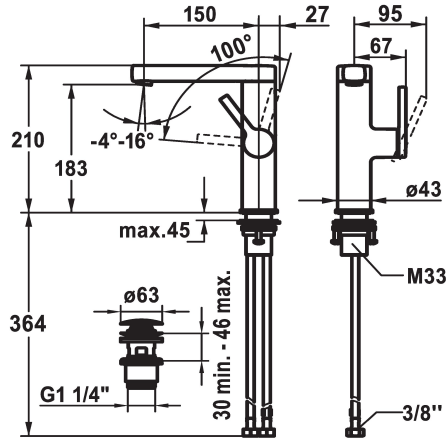

KWC AVA 2.0 Hebelmischer - Waschtisch

Modell-Linie: AVA 2.0 | 12.468.651.000FL
Armaturen | Manuelle Armaturen

KWC-Nr.

125096
chromeline, A 150, flexible Anschlusschläuche, mit Ablaufgarnitur

125097
chromeline, A 150, flexible Anschlusschläuche, ohne Ablaufgarnitur

125098
chromeline, A 150, flexible Anschlusschläuche, mit Push Open

Ablaufgarnitur

mit Ablaufgarnitur

ohne Ablaufgarnitur

mit Push open

- * Positionierung des Hebels nur rechts möglich
- Sicherheit für Kinder: Kaltwasser bei Hebelposition vorne
- * Abstand Wand zu Mitte Tischbohrung min. 27 mm
- * EcoProtect - Wasserspareinrichtung
- * Schwenkauslauf 120°
- Neoperl® Perlator® SSR, Schwenkstrahlregler
- * OptimalSpace - grosszügiger Wasch- / Arbeitsbereich
- * KWC Steuerpatrone S 25

- mit Keramikscheibentechnik
- Auslaufmenge und Temperatur stufenlos einstellbar
- * Flexible Anschlusschläuche 3/8"
- * QuickInstallation - Befestigung mit Gewindestutzen M33 x 1.5 mit Feststellschrauben
- * Tischbohrung ø35 mm
- * Lieferumfang:
- KWC Ablaufventil Push Open 2 in 1 Z.538.321.000

Technische Daten

Auslaufmenge	5 l/min (3 bar)
Ablaufgarnitur	mit Push open
Anschluss	Flexible Anschlusschläuche
Auslauf	schwenkbar
Bedienung	seitenbedient
Farbcode	chromeline
Installationsart	Standmontage
Armaturtyp	Armatur
Mass Höhe	210
Armaturengeräuschgruppe	yes
Ausladung A	A 150
Energie Etikette	A
Mass-Wasseraustritt	183
Material	Messing