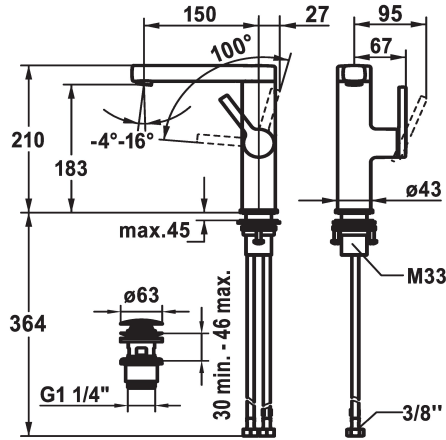

KWC AVA 2.0 Hebelmischer - Waschtisch

Modell-Linie: AVA 2.0 | 12.468.651.000FL
Armaturen | Manuelle Armaturen

KWC-Nr.

125096
chromeline, A 150, flexible Anschlusschläuche, mit Ablaufgarnitur

125097
chromeline, A 150, flexible Anschlusschläuche, ohne Ablaufgarnitur

125098
chromeline, A 150, flexible Anschlusschläuche, mit Push Open

Ablaufgarnitur

mit Ablaufgarnitur

ohne Ablaufgarnitur

mit Push open

- * Positionierung des Hebels nur rechts möglich
- Sicherheit für Kinder: Kaltwasser bei Hebelposition vorne
- * Abstand Wand zu Mitte Tischbohrung min. 27 mm
- * EcoProtect - Wasserspareinrichtung
- * Schwenkauslauf 120°
- Neoperl® Perlator® SSR, Schwenkstrahlregler
- * OptimalSpace - grosszügiger Wasch- / Arbeitsbereich
- * KWC Steuerpatrone S 25

- mit Keramikscheibentechnik
- Auslaufmenge und Temperatur stufenlos einstellbar
- * Flexible Anschlusschläuche 3/8"
- * QuickInstallation - Befestigung mit Gewindestutzen M33 x 1.5 mit Feststellschrauben
- * Tischbohrung ø35 mm
- * Lieferumfang:
- KWC Ablaufventil Push Open 2 in 1 Z.538.321.000

Technische Daten

Auslaufmenge	5 l/min (3 bar)
Ablaufgarnitur	mit Push open
Anschluss	Flexible Anschlusschläuche
Auslauf	schwenkbar
Bedienung	seitenbedient
Farbcode	chromeline
Installationsart	Standmontage
Armaturtyp	Armatur
Mass Höhe	210
Armaturengeräuschgruppe	yes
Ausladung A	A 150
Energie Etikette	A
Mass-Wasseraustritt	183
Material	Messing
teamNumber	725567.502
sanitasTroeschNumber	6113 263.501