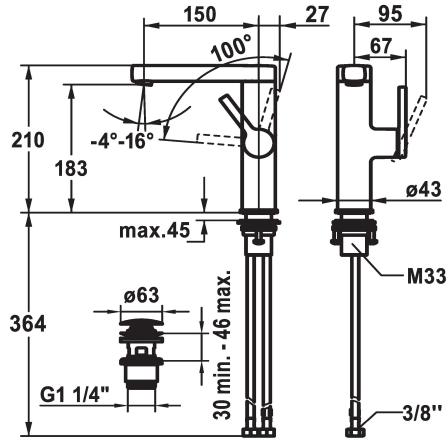

### KWC-Nr.

**125096**  
chromeline, A 150, flexible Anschlusschläuche, mit Ablaufgarnitur

**125097**  
chromeline, A 150, flexible Anschlusschläuche, ohne Ablaufgarnitur

**125098**  
chromeline, A 150, flexible Anschlusschläuche, mit Push Open

### Ablaufgarnitur

mit Ablaufgarnitur

ohne Ablaufgarnitur

mit Push open

- \* Positionierung des Hebels nur rechts möglich
- Sicherheit für Kinder: Kaltwasser bei Hebelposition vorne
- \* Abstand Wand zu Mitte Tischbohrung min. 27 mm
- \* EcoProtect - Wasserspareinrichtung
- \* Schwenkauslauf 120°
- Neoperl® Perlator® SSR, Schwenkstrahlregler
- \* OptimalSpace - grosszügiger Wasch- / Arbeitsbereich
- \* KWC Steuerpatrone S 25

- mit Keramikscheibentechnik
- Auslaufmenge und Temperatur stufenlos einstellbar
- \* Flexible Anschlusschläuche 3/8"
- \* QuickInstallation - Befestigung mit Gewindestutzen M33 x 1.5 mit Feststellschrauben
- \* Tischbohrung ø35 mm
- \* Lieferumfang:
- KWC Ablaufventil Push Open 2 in 1 Z.538.321.000

5 l/min (3 bar)
mit Push open
Flexible Anschlusschläuche
schwenkbar
seitenbedient
chromeline
Standmontage
Armatur
210
yes
A 150
A
183
Messing