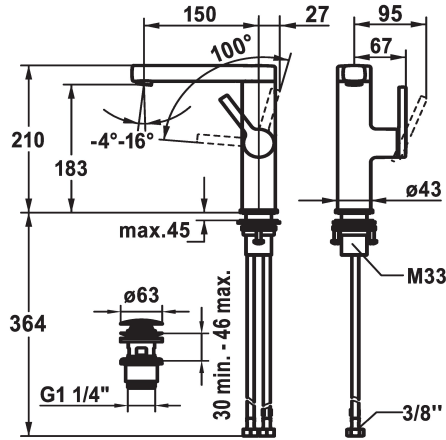

## KWC AVA 2.0 Lever mixer - Basin

Modell-Linie: AVA 2.0 | 12.468.651.000FL  
Griferías de lavabo | Grifo para lavabo

### KWC-No.

**125096**  
chromeline, A 150, flexible connection hoses, with pop-up valve

**125097**  
chromeline, A 150, flexible connection hoses, without pop-up valve

**125098**  
chromeline, A 150, flexible connection hoses, with Push Open

\* Posicionamiento de palanca sólo a la derecha  
- seguridad para los niños: posición de agua fría hacia delante (mando a la derecha)  
\* Distancia mínima de la pared al centro del taladro min. 27 mm  
\* EcoProtect - dispositivo de ahorro de agua  
\* Caño orientable 120°  
- Neoperl® Perlator® none  
\* OptimalSpace - áreas de lavabo y de trabajo con dimensiones generosas

### vaciador automático

con válvula de vaciado

sin válvula de vaciado

con Push open

\* KWC cartucho S 25  
- con tecnología de discos cerámicos  
- caudal y temperatura regulables  
\* Tubos conexión flexibles 3/8"  
\* QuickInstallation - Fijación mediante conexión roscada con tornillos de fijación  
\* Medida orificios ø35 mm  
\* Volumen de entrega:  
- Válvula vaciado KWC Push Open 2 in 1 Z.538.321.000