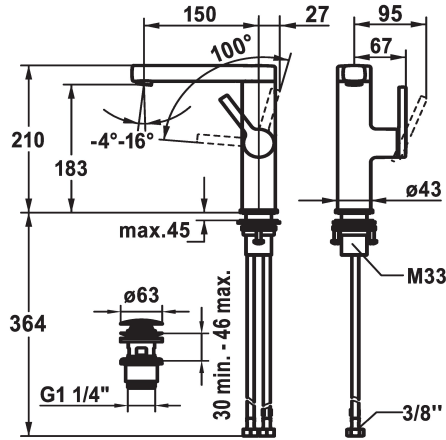

KWC AVA 2.0 Mitigeur à levier - Lavabo

Modell-Linie: AVA 2.0 | 12.468.651.000FL
Robinetteries | Robinets à monocommande

KWC-No.

125096
chromeline, A 150, raccords flexibles, avec vidage

125097
chromeline, A 150, raccords flexibles, sans vidage

125098
chromeline, A 150, raccords flexibles, avec Push Open

- * Position du levier possible à droite uniquement
- sécurité pour les enfants: eau froide en position avant
- * Distance mur au centre du perçage dans table min. 27 mm
- * EcoProtect - économiseur d'eau
- * Bec orientable 120°
- Neoperl® Perlator® SSR, régulateur de jet orientable
- * OptimalSpace - un espace de lavage ou de travail généreux
- * KWC cartouche S 25

vidage

avec vidage

sans vidage

avec Push open

- avec technique à disques céramique
- réglage de débit et de température continu
- * Raccords flexibles 3/8"
- * QuickInstallation - Fixation à l'aide de raccords filetés avec vis de blocage
- * Perçage utile ø35 mm
- * Livraison:
- Garniture de vidage KWC Push Open 2 in 1 Z.538.321.000

Données techniques

Débit	5 l/min (3 bar)
vidage	avec Push open
Raccord	tuyaux de raccordement flexibles
goulot	orientable
Commande	commande latérale
Code couleur	chromeline
Type d'installation	montage vertical
Type de robinet	01
Dimension de la hauteur	210
Groupe de bruit pour la robinetterie	yes
Projection A	A150
Label énergétique	A
Dimension de la sortie d'eau	183
Matière	Laiton