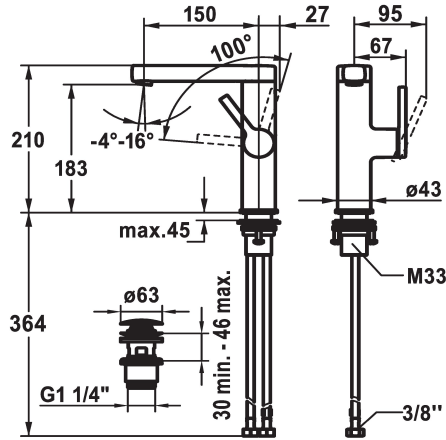

KWC AVA 2.0

Miscelatore a leva - Lavabo

Modell-Linie: AVA 2.0 | 12.468.651.000FL

Rubinerterie per bagni | Rubinerterie monocomando

KWC-No.

125096

chromeline, A 150, tubi flessibili di collegamento, con piletta

125097

chromeline, A 150, tubi flessibili di collegamento, senza piletta

125098

chromeline, A 150, tubi flessibili di collegamento, con Push Open

- Posizione della leva possibile solo a destra
- protezione per i bambini: posizione leva "acqua fredda" avanti
- distanza tra la parete e il centro del foro del lavabo min. 27 mm
- EcoProtect - risparmio idrico
- Bocca orientabile 120°
- Neoperl® Perlator® SSR, rompigetto orientabile
- OptimalSpace - ampia zona di lavoro e di lavaggio
- KWC cartuccia S 25

piletta

con comando per scarico

senza piletta

con Push open

- con tecnica a dischi in ceramica
- regolazione continua della portata e della temperatura
- Tubi flessibili di collegamento da 3/8"
- QuickInstallation - Fissaggio tramite raccordo filettato con viti di arresto
- Foratura ø35 mm
- Incluso nella fornitura:
- Valvola di scarico KWC Push Open 2 in 1 Z.538.321.000

Dati tecnici

Portata	5 l/min (3 bar)
piletta	con Push open
Raccordo	tubi di collegamento flessibili
bocca	orientabile
Operazione	azionamento laterale
Codice colore	chromeline
Tipo di installazione	montaggio fisso
Tipo di rubinetto	01
Dimensioni in altezza	210
Classe di rumorosità	yes
Proiezione A	A150
Etichetta energetica	A
Dimensioni uscita acqua	183
Materiale	Ottone
teamNumber	725567.502
sanitasTroeschNumber	6113 263.501

Portata	5 l/min (3 bar)
piletta	con Push open
Raccordo	tubi di collegamento flessibili
bocca	orientabile
Operazione	azionamento laterale
Codice colore	chromeline
Tipo di installazione	montaggio fisso
Tipo di rubinetto	01
Dimensioni in altezza	210
Classe di rumorosità	yes
Proiezione A	A150
Etichetta energetica	A
Dimensioni uscita acqua	183
Materiale	Ottone
teamNumber	725567.502
sanitasTroeschNumber	6113 263.501