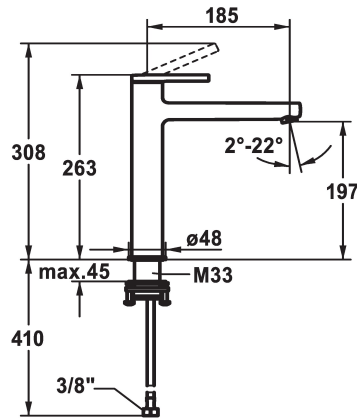

KWC AVA 2.0 Hebelmischer - Waschtisch

Modell-Linie: AVA 2.0 | 12.468.093.000FL
Armaturen | Manuelle Armaturen

KWC-Nr.

125100

chromeline, A 185, flexible Anschlusschläuche, ohne Ablaufgarnitur

125101

chromeline, A 185, flexible Anschlusschläuche, mit Push Open

- * Für Aufsatzbecken
- * EcoProtect - Wasserspareinrichtung
- * Auslauf fest
- Neoperl® Perlator® SSR, Schwenkstrahlregler
- * KWC Steuerpatrone S 25
- mit Keramikscheibentechnik

Ablaufgarnitur

ohne Ablaufgarnitur

mit Push open

- Auslaufmenge und Temperatur stufenlos einstellbar
- * Flexible Anschlusschläuche 3/8"
- * QuickInstallation - Befestigung mit Gewindestutzen M33 x 1.5 mit Feststellschrauben
- * Tischbohrung ø35 mm

Technische Daten

Auslaufmenge	5 l/min (3 bar)
Ablaufgarnitur	ohne Ablaufgarnitur
Anschluss	Flexible Anschlusschläuche
Auslauf	fest
Bedienung	topbedient
Farbcode	chromeline
Installationsart	für Waschschüssel
Armaturtyp	Armatur
Mass Höhe	263
Armaturengeräuschgruppe	yes
Ausladung A	A 185
Energie Etikette	A
Mass-Wasseraustritt	197
Material	Messing