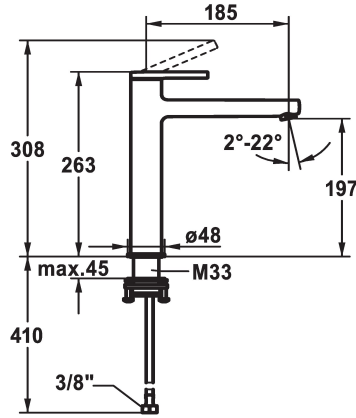

KWC AVA 2.0 Lever mixer - Basin

Modell-Linie: AVA 2.0 | 12.468.093.000FL
Griferías de lavabo | Grifo para lavabo

KWC-No.

125100
chromeline, A 185, flexible connection hoses, without pop-up valve

125101
chromeline, A 185, flexible connection hoses, with Push Open

vaciador automático

sin válvula de vaciado

con Push open

- con tecnología de discos cerámicos
- caudal y temperatura regulables
- * Tubos conexión flexibles 3/8"
- * QuickInstallation - Fijación mediante conexión roscada con tornillos de fijación
- * Medida orificios ø35 mm

Datos técnicos

Caudal de salida
vaciador automático
Racors
caño
Operación
Código de color
Tipo de instalación
Tipo de grifo
Dimensión de la altura
Grupo de ruido
Proyección A
Etiqueta energética
Dimensión de la altura
Material

5 l/min (3 bar)
sin válvula de vaciado
tubos de conexión flexibles
Fijado
accionamiento superior
chromeline
para lavabo
01
263
yes
A185
A
197
Latón