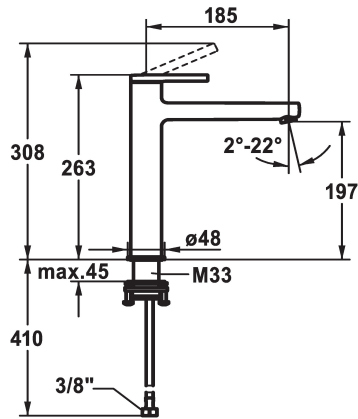

KWC AVA 2.0 Mitigeur à levier - Lavabo

Modell-Linie: AVA 2.0 | 12.468.093.000FL
Robinetteries | Robinets à monocommande

KWC-No.

125100
chromeline, A 185, raccords flexibles, sans vidage

125101
chromeline, A 185, raccords flexibles, avec Push Open

vidage

sans vidage

avec Push open

- avec technique à disques céramique
- réglage de débit et de température continu
- * Raccords flexibles 3/8"
- * QuickInstallation - Fixation à l'aide de raccords filetés avec vis de blocage
- * Perçage utile ø35 mm

Données techniques

Débit
vidage
Raccord
goulot
Commande
Code couleur
Type d'installation
Type de robinet
Dimension de la hauteur
Groupe de bruit pour la robinetterie
Projection A
Label énergétique
Dimension de la sortie d'eau
Matière

5 l/min (3 bar)
sans vidage
tuyaux de raccordement flexibles
Fixe
commande par le haut
chromeline
pour lavabo à poser
01
263
yes
A185
A
197
Laiton