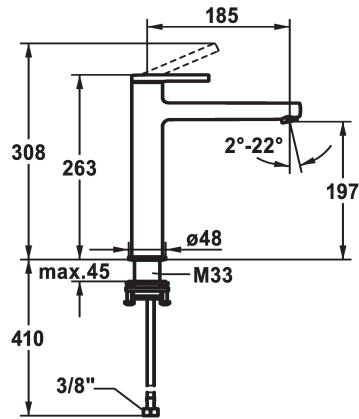

## KWC AVA 2.0 Mitigeur à levier - Lavabo

Modell-Linie: AVA 2.0 | 12.468.093.000FL  
Robinetteries | Robinets à monocommande

### KWC-No.

**125100**  
chromeline, A 185, raccords flexibles, sans vidage

**125101**  
chromeline, A 185, raccords flexibles, avec Push Open

- \* Pour lavabo à poser
- \* EcoProtect - économiseur d'eau
- \* Bec fixe
- Neoperl® Perlator® SSR, régulateur de jet orientable
- \* OptimalSpace - un espace de lavage ou de travail généreux
- \* KWC cartouche S 25

### vidage

sans vidage

avec Push open

- avec technique à disques céramique
- réglage de débit et de température continu
- \* Raccords flexibles 3/8"
- \* QuickInstallation - Fixation à l'aide de raccords filetés avec vis de blocage
- \* Perçage utile ø35 mm

### Données techniques

Débit
vidage
Raccord
goulot
Commande
Code couleur
Type d'installation
Type de robinet
Dimension de la hauteur
Groupe de bruit pour la robinetterie
Projection A
Label énergétique
Dimension de la sortie d'eau
Matière
teamNumber
sanitasTroeschNumber