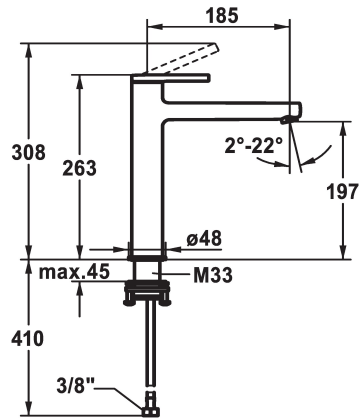

KWC AVA 2.0

Miscelatore a leva - Lavabo

Modell-Linie: AVA 2.0 | 12.468.093.000FL

Rubinerterie per bagni | Rubinerterie monocomando

KWC-No.

125100

chromeline, A 185, tubi flessibili di collegamento, senza piletta

125101

chromeline, A 185, tubi flessibili di collegamento, con Push Open

- * Per lavabo sopra piano
- * EcoProtect - risparmio idrico
- * Bocca fissa
- Neoperl® Perlator® SSR, rompigetto orientabile
- * OptimalSpace - ampia zona di lavoro e di lavaggio
- * KWC cartuccia S 25

scarico

senza piletta

con Push open

- con tecnica a dischi in ceramica
- regolazione continua della portata e della temperatura
- * Tubi flessibili di collegamento da 3/8"
- * QuickInstallation - Fissaggio tramite raccordo filettato con viti di arresto
- * Foratura ø35 mm

Dati tecnici

Portata
scarico
Raccordo
bocca
Operazione
Codice colore
Tipo di installazione
Tipo di rubinetto
Dimensioni in altezza
Classe di rumorosità
Proiezione A
Etichetta energetica
Dimensioni uscita acqua
Materiale