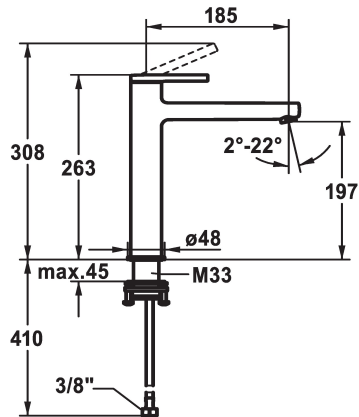

### KWC-No.

**125100**  
chromeline, A 185, flexible connection hoses, without pop-up valve

**125101**  
chromeline, A 185, flexible connection hoses, with Push Open

- \* Voor opzetbak
- \* EcoProtect - waterbesparende inrichting
- \* Vaste uitloop
- Neoperl® Perlator® SSR, zwenkstraalregelaar
- \* OptimalSpace - Royale was- en werkomgeving
- \* KWC patroon S 25

### Technical Data

Doorstroomhoeveelheid

5 l/min (3 bar)

afvoergarnituur

ohne\_Ablaufgarnitur

schroefverbindingen

flexibele aansluitlangen

uitloop

01

Hoogteafmeting

263

geluidsklasse

yes

Projectie A

A185

Energielabel

A

Afmetingen wateruitlaat

197

Materiaal

MESSING