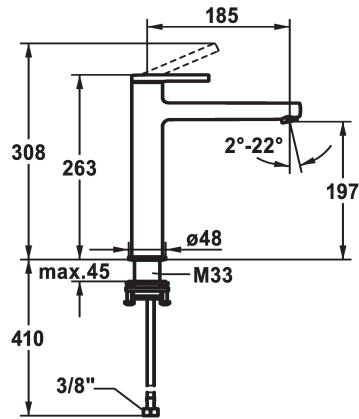

KWC AVA 2.0 Lever mixer - Basin

Modell-Linie: AVA 2.0 | 12.468.093.000FL
Kranen | Eengreepkranen

KWC-No.

125100
chromeline, A 185, flexible connection hoses, without pop-up valve

125101
chromeline, A 185, flexible connection hoses, with Push Open

zonder aftapkraan

met Push open

- met keramische-schijventechniek
- uitstroomvolume en temperatuur traploos instelbaar
- * Flexibele aansluitslangen 3/8"
- * QuickInstallation - Bevestiging met draadfitting met borgschroeven
- * Tafelboring ø35 mm

Technical Data

A_Spout_Spray

afvoergarnituur

Connection

uitloop

Handling

Kleurcode

Installation_type

Faucet_typ

Hoogteafmeting

G_Acoustic group

Projection_A

EnergyLabelCH

Afmetingen wateruitlaat

Materiaal

5 l/min (3 bar)