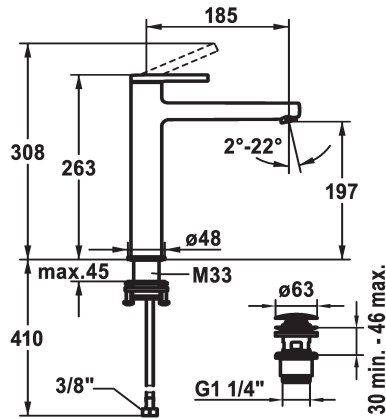

KWC AVA 2.0 Hebelmischer - Waschtisch

Modell-Linie: AVA 2.0 | 12.468.663.000FL
Armaturen | Manuelle Armaturen

KWC-Nr.

125100
chromeline, A 185, flexible Anschlusschläuche, ohne
Ablaufgarnitur

125101
chromeline, A 185, flexible Anschlusschläuche, mit Push Open

- * Für Aufsatzbecken
- * EcoProtect - Wasserspareinrichtung
- * Auslauf fest
- Neoperl® Perlator® SSR, Schwenkstrahlregler
- * OptimalSpace - grosszügiger Wasch- / Arbeitsbereich
- * KWC Steuerpatrone S 25
- mit Keramikscheibentechnik

Ablaufgarnitur

ohne Ablaufgarnitur

mit Push open

- Auslaufmenge und Temperatur stufenlos einstellbar
- * Flexible Anschlusschläuche 3/8"
- * QuickInstallation - Befestigung mit Gewindestutzen M33 x 1.5 mit Feststellschrauben
- * Tischbohrung ø35 mm
- * Lieferumfang:
- KWC Ablaufventil Push Open 2 in 1 Z.538.321.000

Technische Daten

Auslaufmenge
Ablaufgarnitur
Anschluss
Bedienung
Farbcode
Installationsart
Armaturtyp
Mass Höhe
Armaturengeräuschgruppe
Ausladung A
Energie Etikette
Mass-Wasseraustritt
Material

5 l/min (3 bar)
mit Push open
Flexible Anschlusschläuche
topbedient
chromeline
für Waschschüssel
Armatur
263
yes
A 185
B
197
Messing