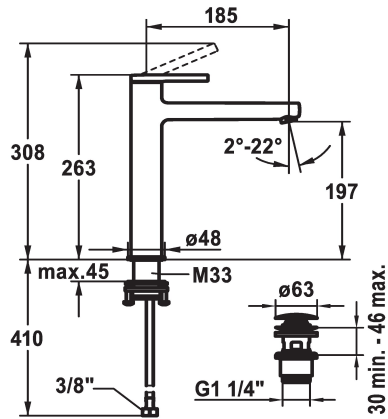

## KWC AVA 2.0 Hebelmischer - Waschtisch

Modell-Linie: AVA 2.0 | 12.468.663.000FL  
Armaturen | Manuelle Armaturen

#### 125100

chromeline, A 185, flexible Anschlusschläuche, ohne Ablaufgarnitur

#### 125101

chromeline, A 185, flexible Anschlusschläuche, mit Push Open

- \* Für Aufsatzbecken
- \* EcoProtect - Wasserspareinrichtung
- \* Auslauf fest
- Neoperl® Perlator® SSR, Schwenkstrahlregler
- \* OptimalSpace - grosszügiger Wasch- / Arbeitsbereich
- \* KWC Steuerpatrone S 25
- mit Keramikscheibentechnik

### Ablaufgarnitur

ohne Ablaufgarnitur

mit Push open

- Auslaufmenge und Temperatur stufenlos einstellbar
- \* Flexible Anschlusschläuche 3/8"
- \* QuickInstallation - Befestigung mit Gewindestutzen M33 x 1.5 mit Feststellschrauben
- \* Tischbohrung ø35 mm
- \* Lieferumfang:
- KWC Ablaufventil Push Open 2 in 1 Z.538.321.000