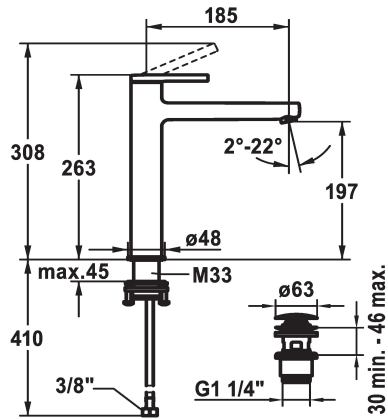

## KWC AVA 2.0 Hebelmischer - Waschtisch

Modell-Linie: AVA 2.0 | 12.468.663.000FL  
Armaturen | Manuelle Armaturen

### KWC-Nr.

**125100**  
chromeline, A 185, flexible Anschlusschläuche, ohne  
Ablaufgarnitur

**125101**  
chromeline, A 185, flexible Anschlusschläuche, mit Push Open

- \* Für Aufsatzbecken
- \* EcoProtect - Wasserspareinrichtung
- \* Auslauf fest
- Neoperl® Perlator® SSR, Schwenkstrahlregler
- \* OptimalSpace - grosszügiger Wasch- / Arbeitsbereich
- \* KWC Steuerpatrone S 25
- mit Keramikscheibentechnik

### Ablaufgarnitur

ohne Ablaufgarnitur

mit Push open

- Auslaufmenge und Temperatur stufenlos einstellbar
- \* Flexible Anschlusschläuche 3/8"
- \* QuickInstallation - Befestigung mit Gewindestutzen M33 x 1.5 mit Feststellschrauben
- \* Tischbohrung ø35 mm
- \* Lieferumfang:
- KWC Ablaufventil Push Open 2 in 1 Z.538.321.000

### Technische Daten

Auslaufmenge
Ablaufgarnitur
Anschluss
Bedienung
Farbcode
Installationsart
Armaturtyp
Mass Höhe
Armaturengeräuschgruppe
Ausladung A
Energie Etikette
Mass-Wasseraustritt
Material

5 l/min (3 bar)
mit Push open
Flexible Anschlusschläuche
topbedient
chromeline
für Waschschüssel
Armatur
263
yes
A 185
B
197
Messing