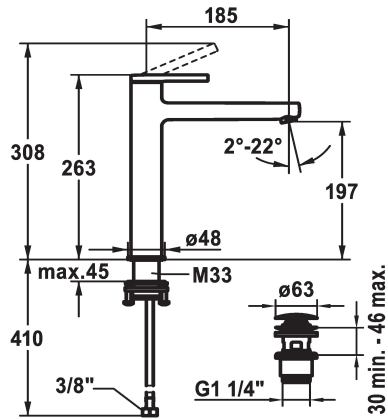

KWC AVA 2.0 Lever mixer - Basin

Modell-Linie: AVA 2.0 | 12.468.663.000FL
Griferías de lavabo | Grifo para lavabo

KWC-No.

125100
chromeline, A 185, flexible connection hoses, without pop-up valve

125101
chromeline, A 185, flexible connection hoses, with Push Open

- * Para lavabo
- * EcoProtect - dispositivo de ahorro de agua
- * Caño fijo
- Neoperl® Perlator® SSR, aireador inclinable
- * OptimalSpace - áreas de lavabo y de trabajo con dimensiones generosas
- * KWC cartucho S 25
- con tecnología de discos cerámicos

vaciador automático

sin válvula de vaciado

con Push open

- caudal y temperatura regulables
- * Tubos conexión flexibles 3/8"
- * QuickInstallation - Fijación mediante conexión roscada con tornillos de fijación
- * Medida orificios ø35 mm
- * Volumen de entrega:
- Válvula vaciado KWC Push Open 2 in 1 Z.538.321.000

5 l/min (3 bar)
con Push open
tubos de conexión flexibles
accionamiento superior
chromeline
para lavabo
01
263
yes
A185
B
197
Latón