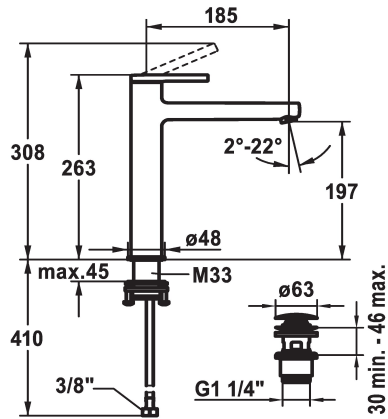

KWC AVA 2.0 Mitigeur à levier - Lavabo

Modell-Linie: AVA 2.0 | 12.468.663.000FL
Robinetteries | Robinets à monocommande

KWC-No.

125100
chromeline, A 185, raccords flexibles, sans vidage

125101
chromeline, A 185, raccords flexibles, avec Push Open

- * Pour lavabo à poser
- * EcoProtect - économiseur d'eau
- * Bec fixe
- Neoperl® Perlator® SSR, régulateur de jet orientable
- * OptimalSpace - un espace de lavage ou de travail généreux
- * KWC cartouche S 25
- avec technique à disques céramique

vidage

sans vidage

avec Push open

- réglage de débit et de température continu
- * Raccords flexibles 3/8"
- * QuickInstallation - Fixation à l'aide de raccords filetés avec vis de blocage
- * Perçage utile ø35 mm
- * Livraison:
- Garniture de vidage KWC Push Open 2 in 1 Z.538.321.000

Données techniques

Débit	5 l/min (3 bar)
vidage	avec Push open
Raccord	tuyaux de raccordement flexibles
Commande	commande par le haut
Code couleur	chromeline
Type d'installation	pour lavabo à poser
Type de robinet	01
Dimension de la hauteur	263
Groupe de bruit pour la robinetterie	yes
Projection A	A185
Label énergétique	B
Dimension de la sortie d'eau	197
Matière	Laiton