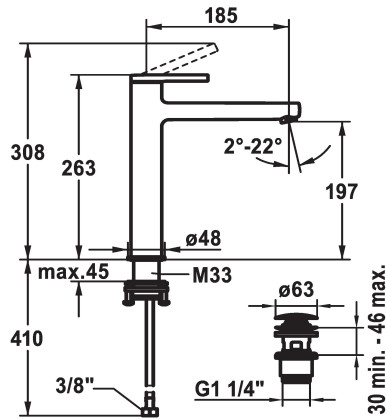

## KWC AVA 2.0 Miscelatore a leva - Lavabo

Modell-Linie: AVA 2.0 | 12.468.663.000FL  
Rubinetterie per bagni | Rubinetterie monocomando

### KWC-No.

**125100**  
chromeline, A 185, tubi flessibili di collegamento, senza piletta

**125101**  
chromeline, A 185, tubi flessibili di collegamento, con Push Open

- \* Per lavabo sopraiano
- \* EcoProtect - risparmio idrico
- \* Bocca fissa
- Neoperl® Perlator® SSR, rompigetto orientabile
- \* OptimalSpace - ampia zona di lavoro e di lavaggio
- \* KWC cartuccia S 25
- con tecnica a dischi in ceramica

### piletta

senza piletta

con Push open

- regolazione continua della portata e della temperatura
- \* Tubi flessibili di collegamento da 3/8"
- \* QuickInstallation - Fissaggio tramite raccordo filettato con viti di arresto
- \* Foratura ø35 mm
- \* Incluso nella fornitura:
- Valvola di scarico KWC Push Open 2 in 1 Z.538.321.000

### Dati tecnici

Portata	5 l/min (3 bar)
piletta	con Push open
Raccordo	tubi di collegamento flessibili
Operazione	azionamento superiore
Codice colore	chromeline
Tipo di installazione	per lavabo sopraiano
Tipo di rubinetto	01
Dimensioni in altezza	263
Classe di rumorosità	yes
Proiezione A	A185
Etichetta energetica	B
Dimensioni uscita acqua	197
Materiale	Ottone
teamNumber	725569.502
sanitasTroeschNumber	6113 264.501