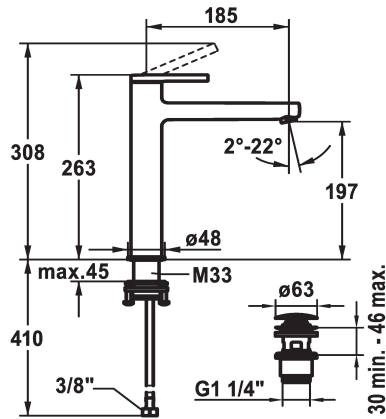

## KWC AVA 2.0 Lever mixer - Basin

Modell-Linie: AVA 2.0 | 12.468.663.000FL  
Kranen | Eengreepkranen

### KWC-No.

**125100**  
chromeline, A 185, flexible connection hoses, without pop-up valve

**125101**  
chromeline, A 185, flexible connection hoses, with Push Open

- \* Voor opzetbak
- \* EcoProtect - waterbesparende inrichting
- \* Vaste uitloop
- Neoperl® Perlator® SSR, zwenkstraalregelaar
- \* OptimalSpace - Royale was- en werkomgeving
- \* KWC patroon S 25
- met keramische-schijventechniek

### afvoergarnituur

zonder aftapkraan

met Push open

- uitstroomvolume en temperatuur traploos instelbaar
- \* Flexibele aansluitlangen 3/8"
- \* QuickInstallation - Bevestiging met draadfitting met borgschroeven
- \* Tafelboring  $\varnothing 35$  mm
- \* Levering:
- KWC afvoerkraan Push Open 2 in 1 Z.538.321.000

### Technical Data

Doorstroomhoeveelheid

5 l/min (3 bar)

afvoergarnituur

met Push open

schroefverbindingen

flexibele aansluitlangen

Bediening