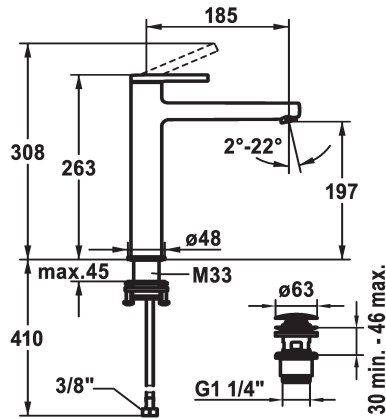

## KWC AVA 2.0 Lever mixer - Basin

Modell-Linie: AVA 2.0 | 12.468.663.000FL  
Kranen | Eengreepkranen

### KWC-No.

**125100**  
chromeline, A 185, flexible connection hoses, without pop-up valve

**125101**  
chromeline, A 185, flexible connection hoses, with Push Open

- \* Voor opzetbak
- \* EcoProtect - waterbesparende inrichting
- \* Vaste uitloop
- Neoperl® Perlator® SSR, zwenkstraalregelaar
- \* OptimalSpace - Royale was- en werkomgeving
- \* KWC patroon S 25
- met keramische-schijventechniek

### afvoergarnituur

zonder aftapkraan

met Push open

- uitstroomvolume en temperatuur traploos instelbaar
- \* Flexibele aansluitlangen ¾"
- \* QuickInstallation - Bevestiging met draadfitting met borgschroeven
- \* Tafelboring ø35 mm
- \* Levering:
- KWC afvoerkraan Push Open 2 in 1 Z.538.321.000

Hoogteafmeting

G\_Acoustic group

Projection\_A

EnergyLabelCH

Afmetingen wateruitlaat

Materiaal

5 l/min (3 bar)

met Push open