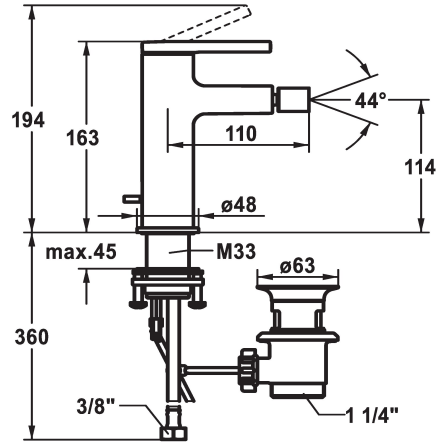

## KWC AVA 2.0 Lever mixer - Bidet

Modell-Linie: AVA 2.0 | 13.461.041.000FL  
Kranen | Eengreepkranen

### KWC-No.

**125103**

chromeline, A 110, flexible connection hoses, with pop-up valve

- \* Vaste uitloop
- kogelgewricht-Neoperl® Caché®
- \* KWC patroon S 25
- met keramische-schijventechniek
- uitstroomvolume en temperatuur traploos instelbaar
- \* Flexibele aansluitlängen 3/8"

- \* QuickInstallation - Bevestiging met draadfitting met borgschroeven
- \* Tafelboring ø35 mm
- \* Levering:
- KWC afvoerkraan Z.538.581.000

7.5 l/min (3 bar)
met aftapkraan
flexibele aansluitlängen
fest
topbedient
chromeline
staande montage
01
163
yes
A110
B
114
MESSING