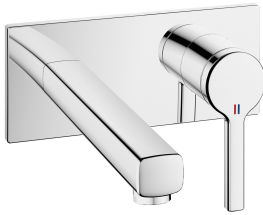

KWC AVA 2.0 Fertigmontageset - Hebelmischer - Waschtisch

Modell-Linie: AVA 2.0 | 11.462.033.000
Armaturen | Manuelle Armaturen

KWC-Nr.

125105
chromeline, A 175, Fertigmontageset

125106
chromeline, A 225, Fertigmontageset

Ausladung A

A 175

A 225

* Auslauf fest
- Neoperl® Perlator® SSR, Schwenkstrahlregler
* OptimalSpace - grosszügiger Wasch- / Arbeitsbereich
* KWC Steuerpatrone M 35 H
- mit Keramikscheibentechnik

- Auslaufmenge und Temperatur stufenlos einstellbar
* Separat bestellen:
- Unterputz-Einheit ½" 39.001.402.000
* Separat bestellen (optional oder falls erforderlich):
- Verlängerungsset 20 mm Z.536.333

Technische Daten

Auslaufmenge	5 l/min (3 bar)
Auslauf	fest
Durchmesser	173 x 74
Bedienung	frontbedient
Farbcode	chromeline
Installationsart	Wandmontage
Armaturtyp	Armatur
Armaturengeräuschgruppe	yes
Unterputz	FM-Set
Ausladung A	A 175
Energie Etikette	A
Material	Messing