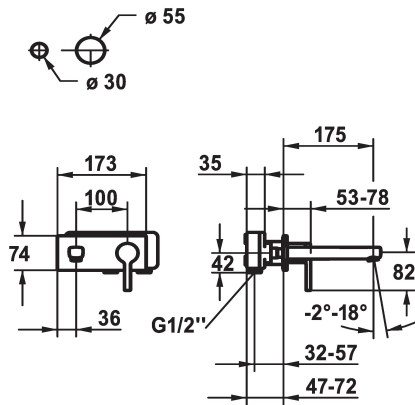

KWC AVA 2.0 Fertigmontageset - Hebelmischer - Waschtisch

Modell-Linie: AVA 2.0 | 11.462.033.000
Armaturen | Manuelle Armaturen

KWC-Nr.

125105
chromeline, A 175, Fertigmontageset

125106
chromeline, A 225, Fertigmontageset

Ausladung A

A 175

A 225

* Auslauf fest
- Neoperl® Perlator® SSR, Schwenkstrahlregler
* OptimalSpace - grosszügiger Wasch- / Arbeitsbereich
* KWC Steuerpatrone M 35 H
- mit Keramikscheibentechnik

- Auslaufmenge und Temperatur stufenlos einstellbar
* Separat bestellen:
- Unterputz-Einheit ½" 39.001.402.000
* Separat bestellen (optional oder falls erforderlich):
- Verlängerungsset 20 mm Z.536.333

Technische Daten

Auslaufmenge	5 l/min (3 bar)
Auslauf	fest
Durchmesser	173 x 74
Bedienung	frontbedient
Farbcode	chromeline
Installationsart	Wandmontage
Armaturtyp	Armatur
Armaturengeräuschgruppe	yes
Unterputz	FM-Set
Ausladung A	A 175
Energie Etikette	A
Material	Messing