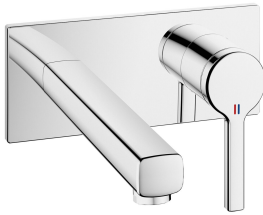

KWC AVA 2.0 Fertigmontageset - Hebelmischer - Waschtisch

Modell-Linie: AVA 2.0 | 11.462.033.000
Armaturen | Manuelle Armaturen

KWC-Nr.

125105
chromeline, A 175, Fertigmontageset

125106
chromeline, A 225, Fertigmontageset

Ausladung A

A 175

A 225

* Auslauf fest
- Neoperl® Perlator® SSR, Schwenkstrahlregler
* OptimalSpace - grosszügiger Wasch- / Arbeitsbereich
* KWC Steuerpatrone M 35 H
- mit Keramikscheibentechnik

- Auslaufmenge und Temperatur stufenlos einstellbar
* Separat bestellen:
- Unterputz-Einheit 1/2" 39.001.402.000
* Separat bestellen (optional oder falls erforderlich):
- Verlängerungsset 20 mm Z.536.333

Technische Daten

Auslaufmenge	5 l/min (3 bar)
Auslauf	fest
Durchmesser	173 x 74
Bedienung	frontbedient
Farbcode	chromeline
Installationsart	Wandmontage
Armaturtyp	Armatur
Armaturengeräuschgruppe	yes
Unterputz	FM-Set
Ausladung A	A 175
Energie Etikette	A
Material	Messing