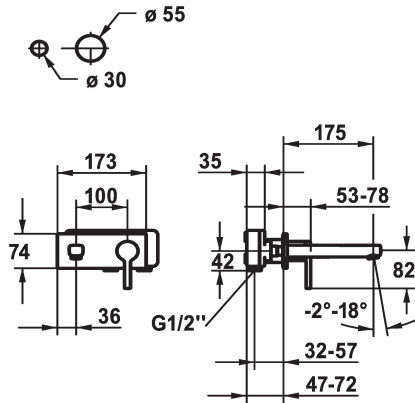

KWC AVA 2.0 Fertigmontageset - Hebelmischer - Waschtisch

Modell-Linie: AVA 2.0 | 11.462.033.000
Armaturen | Manuelle Armaturen

KWC-Nr.

125105
chromeline, A 175, Fertigmontageset

125106
chromeline, A 225, Fertigmontageset

Ausladung A

A 175

A 225

* Auslauf fest
- Neoperl® Perlator® SSR, Schwenkstrahlregler
* OptimalSpace - grosszügiger Wasch- / Arbeitsbereich
* KWC Steuerpatrone M 35 H
- mit Keramikscheibentechnik

- Auslaufmenge und Temperatur stufenlos einstellbar
* Separat bestellen:
- Unterputz-Einheit 1/2" 39.001.402.000
* Separat bestellen (optional oder falls erforderlich):
- Verlängerungsset 20 mm Z.536.333

Technische Daten

Auslaufmenge	5 l/min (3 bar)
Auslauf	fest
Durchmesser	173 x 74
Bedienung	frontbedient
Farbcode	chromeline
Installationsart	Wandmontage
Armaturtyp	Armatur
Armaturengeräuschgruppe	yes
Unterputz	FM-Set
Ausladung A	A 175
Energie Etikette	A
Material	Messing

Auslaufmenge	5 l/min (3 bar)
Auslauf	fest
Durchmesser	173 x 74
Bedienung	frontbedient
Farbcode	chromeline
Installationsart	Wandmontage
Armaturtyp	Armatur
Armaturengeräuschgruppe	yes
Unterputz	FM-Set
Ausladung A	A 175
Energie Etikette	A
Material	Messing