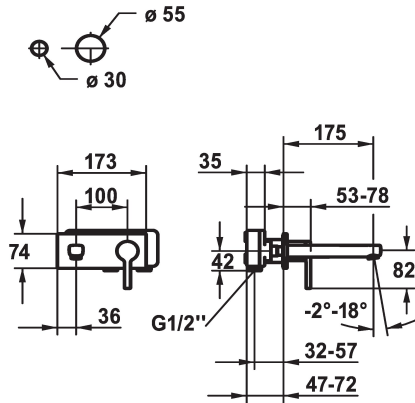

KWC AVA 2.0 Fertigmontageset - Hebelmischer - Waschtisch

Modell-Linie: AVA 2.0 | 11.462.033.000
Armaturen | Manuelle Armaturen

KWC-Nr.

125105
chromeline, A 175, Fertigmontageset

125106
chromeline, A 225, Fertigmontageset

Ausladung A

A 175

A 225

* Auslauf fest
- Neoperl® Perlator® SSR, Schwenkstrahlregler
* OptimalSpace - grosszügiger Wasch- / Arbeitsbereich
* KWC Steuerpatrone M 35 H
- mit Keramikscheibentechnik

- Auslaufmenge und Temperatur stufenlos einstellbar
* Separat bestellen:
- Unterputz-Einheit 1/2" 39.001.402.000
* Separat bestellen (optional oder falls erforderlich):
- Verlängerungsset 20 mm Z.536.333

Technische Daten

Auslaufmenge	5 l/min (3 bar)
Auslauf	fest
Durchmesser	173 x 74
Bedienung	frontbedient
Farbcode	chromeline
Installationsart	Wandmontage
Armaturtyp	Armatur
Armaturengeräuschgruppe	yes
Unterputz	FM-Set
Ausladung A	A 175
Energie Etikette	A
Material	Messing