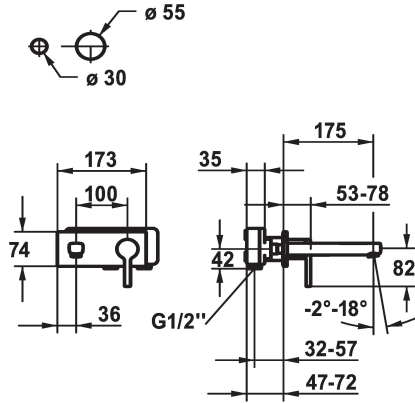

KWC AVA 2.0 Trim kit - Lever mixer - Basin

Modell-Linie: AVA 2.0 | 11.462.033.000
Griferías de lavabo | Grifo para lavabo

KWC-No.

125105
chromeline, A 175, Trim kit

125106
chromeline, A 225, Trim kit

- * Caño fijo
- Neoperl® Perlator® SSR, aireador inclinable
- * OptimalSpace - áreas de lavabo y de trabajo con dimensiones generosas
- * KWC cartucho M 35 H
- con tecnología de discos cerámicos

Proyección A

A175

A225

- caudal y temperatura regulables
- * Pedir por separado:
- Unidad empotrable ½" 39.001.402.000
- * Pedir por separado (opcional o en su caso):
- Conjunto alargador 20 mm Z.536.333

Datos técnicos

Caudal de salida
caño
Diámetro
Operación
Código de color
Tipo de instalación
Tipo de grifo
Grupo de ruido
Unidad de empotrar
Proyección A
Etiqueta energética
Material

5 l/min (3 bar)
Fijado
173x74
accionamiento frontal
chromeline
Montaje a pared
01
yes
FM-Set
A175
A
Latón