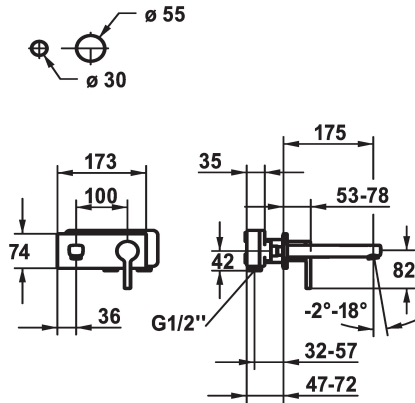

## KWC AVA 2.0

Set de finition - Mitigeur à levier - Lavabo

Modell-Linie: AVA 2.0 | 11.462.033.000

Robinetteries | Robinets à monocommande

### KWC-No.

**125105**  
chromeline, A 175, Set de finition

**125106**  
chromeline, A 225, Set de finition

- réglage de débit et de température continu
- \* À commander séparément:
- Unité de base 1/2" 39.001.402.000
- \* À commander séparément (optionnel ou si nécessaire):
- Rallonge 20 mm Z.536.333

### Données techniques

Débit
goulot
Diamètre
Commande
Code couleur
Type d'installation
Type de robinet
Groupe de bruit pour la robinetterie
Unité de base
Projection A
Label énergétique
Matière

5 l/min (3 bar)
Fixe
173x74
commande frontale
chromeline
Montage mural
01
yes
FM-Set
A175
A
Laiton