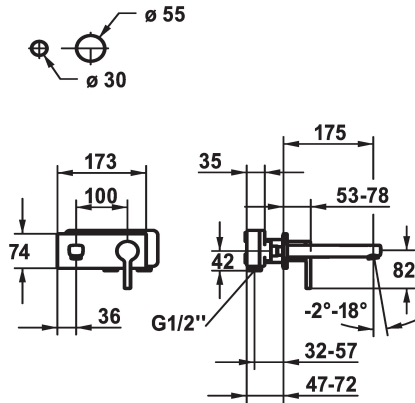

KWC AVA 2.0

Set di montaggio finale - Miscelatore a leva - Lavabo

Modell-Linie: AVA 2.0 | 11.462.033.000

Rubinerterie per bagni | Rubinerterie monocomando

KWC-No.

125105
chromeline, A 175, Set di montaggio finale

125106
chromeline, A 225, Set di montaggio finale

Proiezione A

A175

A225

- * Bocca fissa
- Neoperl® Perlator® SSR, rompigetto orientabile
- * OptimalSpace - ampia zona di lavoro e di lavaggio
- * KWC cartuccia M 35 H
- con tecnica a dischi in ceramica

- regolazione continua della portata e della temperatura
- * Ordinare separatamente:
- Unità sottomuro ½" 39.001.402.000
- * Ordinare separatamente (opzionale o se necessario):
- Set di prolunga 20 mm Z.536.333

Dati tecnici

Portata	5 l/min (3 bar)
bocca	Fissato
Diametro	173x74
Operazione	azionamento frontale
Codice colore	chromeline
Tipo di installazione	Installazione a parete
Tipo di rubinetto	01
Classe di rumorosità	yes
Unità per incasso	FM-Set
Proiezione A	A175
Etichetta energetica	A
Materiale	Ottone
teamNumber	725571.502
sanitasTroeschNumber	6113 266.501