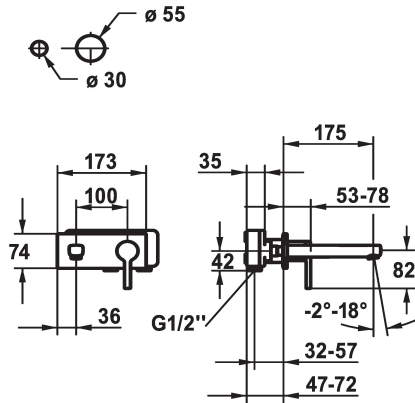

KWC AVA 2.0

Set di montaggio finale - Miscelatore a leva - Lavabo

Modell-Linie: AVA 2.0 | 11.462.033.000

Rubinerterie per bagni | Rubinerterie monocomando

KWC-No.

125105
chromeline, A 175, Set di montaggio finale

125106
chromeline, A 225, Set di montaggio finale

Proiezione A

A175

A225

- * Bocca fissa
- Neoperl® Perlator® SSR, rompigetto orientabile
- * OptimalSpace - ampia zona di lavoro e di lavaggio
- * KWC cartuccia M 35 H
- con tecnica a dischi in ceramica

- regolazione continua della portata e della temperatura
- * Ordinare separatamente:
- Unità sottomuro ½" 39.001.402.000
- * Ordinare separatamente (opzionale o se necessario):
- Set di prolunga 20 mm Z.536.333

Dati tecnici

Portata	5 l/min (3 bar)
bocca	Fissato
Diametro	173x74
Operazione	azionamento frontale
Codice colore	chromeline
Tipo di installazione	Installazione a parete
Tipo di rubinetto	01
Classe di rumorosità	yes
Unità per incasso	FM-Set
Proiezione A	A175
Etichetta energetica	A
Materiale	Ottone