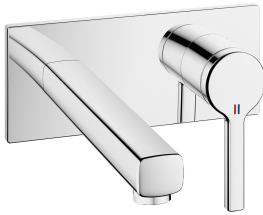

KWC AVA 2.0 Trim kit - Lever mixer - Basin

Modell-Linie: AVA 2.0 | 11.462.033.000
Kranen | Eengreepkranen

KWC-No.

125105
chromeline, A 175, Trim kit

125106
chromeline, A 225, Trim kit

Projectie A

A175

A225

* Vaste uitloop
- Neoperl® Perlator® SSR, zwenkstraalregelaar
* OptimalSpace - Royale was- en werkomgeving
* KWC patroon M 35 H
- met keramische-schijventechniek

- debiet en temperatuur traploos instelbaar
* Apart bestellen:
- Inbouweenheid 1/2" 39.001.402.000
* Apart bestellen (optie of indien nodig):
- Verlengset 20 mm Z.536.333

Technical Data

Doorstroomhoeveelheid	5 l/min (3 bar)
uitloop	fest
Diameter	173x74
Bediening	frontbedient
Kleurcode	chromeline
Type installatie	Wandmontage
Kraan type	01
geluidsklasse	yes
Inbouwdeel	FM-Set
Projectie A	A175
Energielabel	A
Materiaal	MESSING

Vereiste toebehoren

KWC AVA 2.0

Trim kit - Lever mixer - Basin

Modell-Linie: AVA 2.0 | 11.462.033.000
Kranen | Eengreepkranen

AVA 2.0 Concealed unit

125189

39.001.402.000
