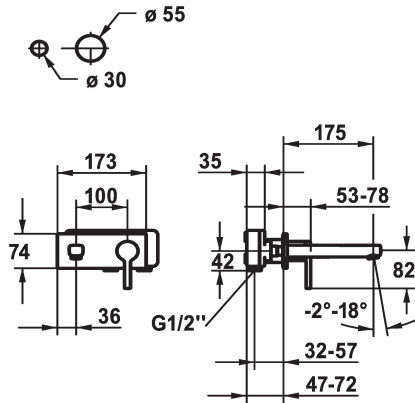

KWC AVA 2.0 Trim kit - Lever mixer - Basin

Modell-Linie: AVA 2.0 | 11.462.033.000
Kranen | Eengreepkranen

KWC-No.

125105
chromeline, A 175, Trim kit

125106
chromeline, A 225, Trim kit

Projectie A

A175

A225

* Vaste uitloop
- Neoperl® Perlator® SSR, zwenkstraalregelaar
* OptimalSpace - Royale was- en werkomgeving
* KWC patroon M 35 H
- met keramische-schijventechniek

- debiet en temperatuur traploos instelbaar
* Apart bestellen:
- Inbouweenheid 1/2" 39.001.402.000
* Apart bestellen (optie of indien nodig):
- Verlengset 20 mm Z.536.333

Technical Data

Doorstroomhoeveelheid	5 l/min (3 bar)
uitloop	fest
Diameter	173x74
Bediening	frontbedient
Kleurcode	chromeline
Type installatie	Wandmontage
Kraan type	01
geluidsklasse	yes
Inbouwdeel	FM-Set
Projectie A	A175
Energielabel	A
Materiaal	MESSING

Vereiste toebehoren

KWC AVA 2.0

Trim kit - Lever mixer - Basin

Modell-Linie: AVA 2.0 | 11.462.033.000
Kranen | Eengreepkranen

AVA 2.0 Concealed unit

125189

39.001.402.000
