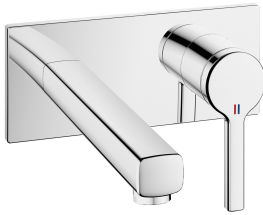

## KWC AVA 2.0 Trim kit - Lever mixer - Basin

Modell-Linie: AVA 2.0 | 11.462.033.000  
Kranen | Eengreepkranen

### KWC-No.

**125105**  
chromeline, A 175, Trim kit

**125106**  
chromeline, A 225, Trim kit

### Projection\_A

A175

A225

\* Vaste uitloop  
- Neoperl® Perlator® SSR, zwenkstraalregelaar  
\* OptimalSpace - Royale was- en werkomgeving  
\* KWC patroon M 35 H  
- met keramische-schijventechniek

- debiet en temperatuur traploos instelbaar  
\* Apart bestellen:  
- Inbouweenheid 1/2" 39.001.402.000  
\* Apart bestellen (optie of indien nodig):  
- Verlengset 20 mm Z.536.333

frontaal bediend

Kleurcode

chromeline

Installation\_type

Wandmontage

Faucet\_typ

01

G\_Acoustic\_group