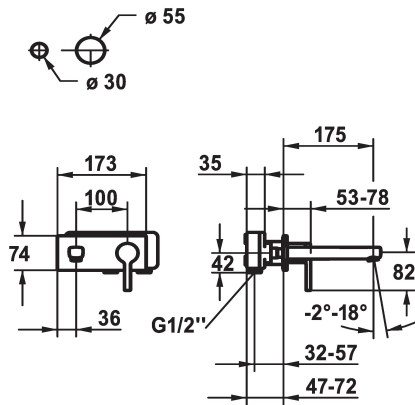

## KWC AVA 2.0 Trim kit - Lever mixer - Basin

Modell-Linie: AVA 2.0 | 11.462.033.000  
Kranen | Eengreepkranen

### KWC-No.

**125105**  
chromeline, A 175, Trim kit

**125106**  
chromeline, A 225, Trim kit

### Projection\_A

A175

A225

\* Vaste uitloop  
- Neoperl® Perlator® SSR, zwenkstraalregelaar  
\* OptimalSpace - Royale was- en werkomgeving  
\* KWC patroon M 35 H  
- met keramische-schijventechniek

- debiet en temperatuur traploos instelbaar  
\* Apart bestellen:  
- Inbouweenheid 1/2" 39.001.402.000  
\* Apart bestellen (optie of indien nodig):  
- Verlengset 20 mm Z.536.333

### Technical Data

A\_Spout\_Spray

5 l/min (3 bar)

uitloop

vast

Diameter

173x74

Handling