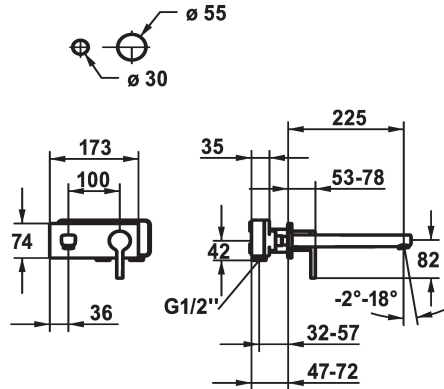

## KWC AVA 2.0 Trim kit - Lever mixer - Basin

Modell-Linie: AVA 2.0 | 11.462.034.000  
Griferías de lavabo | Grifo para lavabo

### KWC-No.

**125105**  
chromeline, A 175, Trim kit

**125106**  
chromeline, A 225, Trim kit

- \* Caño fijo
- Neoperl® Perlator® SSR, aireador inclinable
- \* OptimalSpace - áreas de lavabo y de trabajo con dimensiones generosas
- \* KWC cartucho M 35 H
- con tecnología de discos cerámicos

### Proyección A

A175

A225

- caudal y temperatura regulables
- \* Pedir por separado:
- Unidad empotrable ½" 39.001.402.000
- \* Pedir por separado (opcional o en su caso):
- Conjunto alargador 20 mm Z.536.333

### Datos técnicos

Caudal de salida
caño
Diámetro
Operación
Código de color
Tipo de instalación
Tipo de grifo
Grupo de ruido
Unidad de empotrar
Proyección A
Etiqueta energética
Material

5 l/min (3 bar)
Fijado
173x74
accionamiento frontal
chromeline
Montaje a pared
01
yes
FM-Set
A225
A
Latón