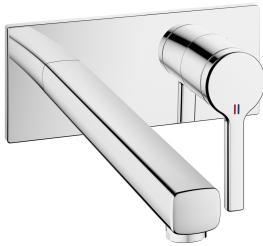

## KWC AVA 2.0 Trim kit - Lever mixer - Basin

Modell-Linie: AVA 2.0 | 11.462.034.000  
Griferías de lavabo | Grifo para lavabo

### KWC-No.

**125105**  
chromeline, A 175, Trim kit

**125106**  
chromeline, A 225, Trim kit

- \* Caño fijo
- Neoperl® Perlator® SSR, aireador inclinable
- \* OptimalSpace - áreas de lavabo y de trabajo con dimensiones generosas
- \* KWC cartucho M 35 H
- con tecnología de discos cerámicos

### Proyección A

A175

A225

- caudal y temperatura regulables
- \* Pedir por separado:
- Unidad empotrable ½" 39.001.402.000
- \* Pedir por separado (opcional o en su caso):
- Conjunto alargador 20 mm Z.536.333

### Datos técnicos

Caudal de salida
caño
Diámetro
Operación
Código de color
Tipo de instalación
Tipo de grifo
Grupo de ruido
Unidad de empotrar
Proyección A
Etiqueta energética
Material

5 l/min (3 bar)
Fijado
173x74
accionamiento frontal
chromeline
Montaje a pared
01
yes
FM-Set
A225
A
Latón