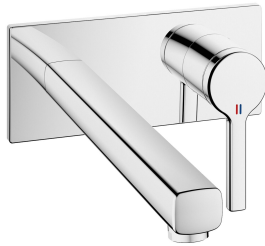

KWC AVA 2.0

Set de finition - Mitigeur à levier - Lavabo

Modell-Linie: AVA 2.0 | 11.462.034.000

Robinetteries | Robinets à monocommande

KWC-No.

125105

chromeline, A 175, Set de finition

125106

chromeline, A 225, Set de finition

Projection A

A175

A225

- * Bec fixe
- Neoperl® Perlator® SSR, régulateur de jet orientable
- * OptimalSpace - un espace de lavage ou de travail généreux
- * KWC cartouche M 35 H
- avec technique à disques céramique

Débit
goulot
Diamètre
Commande
Code couleur
Type d'installation
Type de robinet
Groupe de bruit pour la robinetterie
Unité de base
Projection A
Label énergétique
Matière

5 l/min (3 bar)
Fixe
173x74
commande frontale
chromeline
Montage mural
01
yes
FM-Set
A225
A
Laiton