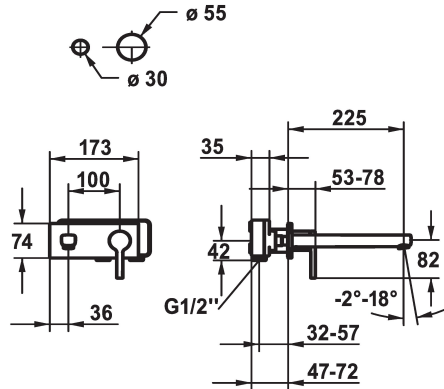

KWC AVA 2.0

Set de finition - Mitigeur à levier - Lavabo

Modell-Linie: AVA 2.0 | 11.462.034.000

Robinetteries | Robinets à monocommande

KWC-No.

125105

chromeline, A 175, Set de finition

125106

chromeline, A 225, Set de finition

Projection A

A175

A225

- * Bec fixe
- Neoperl® Perlator® SSR, régulateur de jet orientable
- * OptimalSpace - un espace de lavage ou de travail généreux
- * KWC cartouche M 35 H
- avec technique à disques céramique

- réglage de débit et de température continu
- * À commander séparément:
- Unité de base 1/2" 39.001.402.000
- * À commander séparément (optionnel ou si nécessaire):
- Rallonge 20 mm Z.536.333

Données techniques

Débit
goulot
Diamètre
Commande
Code couleur
Type d'installation
Type de robinet
Groupe de bruit pour la robinetterie
Unité de base
Projection A
Label énergétique
Matière

5 l/min (3 bar)
Fixe
173x74
commande frontale
chromeline
Montage mural
01
yes
FM-Set
A225
A
Laiton