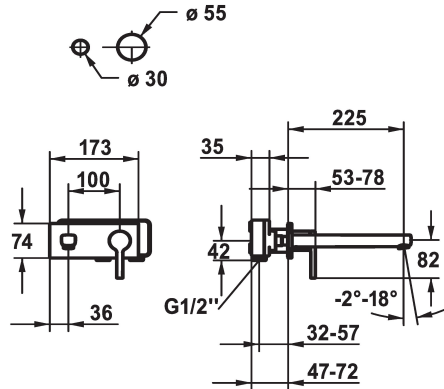

## KWC AVA 2.0

Set di montaggio finale - Miscelatore a leva - Lavabo

Modell-Linie: AVA 2.0 | 11.462.034.000

Rubinetterie per bagni | Rubinetterie monocomando

### KWC-No.

**125105**  
chromeline, A 175, Set di montaggio finale

**125106**  
chromeline, A 225, Set di montaggio finale

### Dati tecnici

Portata	5 l/min (3 bar)
bocca	Fissato
Diametro	173x74
Operazione	azionamento frontale
Codice colore	chromeline
Tipo di installazione	Installazione a parete
Tipo di rubinetto	01
Classe di rumorosità	yes
Unità per incasso	FM-Set
Proiezione A	A225
Etichetta energetica	A
Materiale	Ottone

Portata	5 l/min (3 bar)
bocca	Fissato
Diametro	173x74
Operazione	azionamento frontale
Codice colore	chromeline
Tipo di installazione	Installazione a parete
Tipo di rubinetto	01
Classe di rumorosità	yes
Unità per incasso	FM-Set
Proiezione A	A225
Etichetta energetica	A
Materiale	Ottone