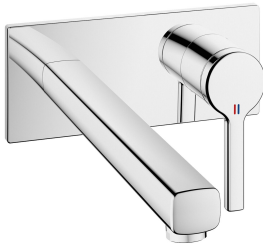

## KWC AVA 2.0

Set di montaggio finale - Miscelatore a leva - Lavabo

Modell-Linie: AVA 2.0 | 11.462.034.000

Rubinetterie per bagni | Rubinetterie monocomando

### KWC-No.

**125105**  
chromeline, A 175, Set di montaggio finale

**125106**  
chromeline, A 225, Set di montaggio finale

### Dati tecnici

Portata	5 l/min (3 bar)
bocca	Fissato
Diametro	173x74
Operazione	azionamento frontale
Codice colore	chromeline
Tipo di installazione	Installazione a parete
Tipo di rubinetto	01
Classe di rumorosità	yes
Unità per incasso	FM-Set
Proiezione A	A225
Etichetta energetica	A
Materiale	Ottone

Portata	5 l/min (3 bar)
bocca	Fissato
Diametro	173x74
Operazione	azionamento frontale
Codice colore	chromeline
Tipo di installazione	Installazione a parete
Tipo di rubinetto	01
Classe di rumorosità	yes
Unità per incasso	FM-Set
Proiezione A	A225
Etichetta energetica	A
Materiale	Ottone