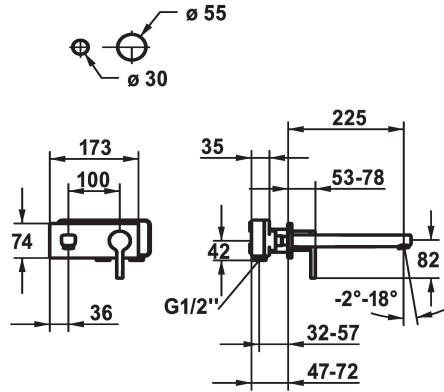

## KWC AVA 2.0 Trim kit - Lever mixer - Basin

Modell-Linie: AVA 2.0 | 11.462.034.000  
Kranen | Eengreepkranen

### KWC-No.

**125105**  
chromeline, A 175, Trim kit

**125106**  
chromeline, A 225, Trim kit

### Projectie A

A175

A225

\* Vaste uitloop  
- Neoperl® Perlator® SSR, zwenkstraalregelaar  
\* OptimalSpace - Royale was- en werkomgeving  
\* KWC patroon M 35 H  
- met keramische-schijventechniek

- debiet en temperatuur traploos instelbaar  
\* Apart bestellen:  
- Inbouweenheid 1/2" 39.001.402.000  
\* Apart bestellen (optie of indien nodig):  
- Verlengset 20 mm Z.536.333

### Technical Data

Doorstroomhoeveelheid	5 l/min (3 bar)
uitloop	fest
Diameter	173x74
Bediening	frontbedient
Kleurcode	chromeline
Type installatie	Wandmontage
Kraan type	01
geluidsklasse	yes
Inbouwdeel	FM-Set
Projectie A	A225
Energielabel	A
Materiaal	MESSING