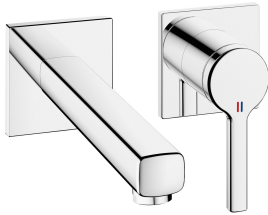

KWC AVA 2.0 Fertigmontageset - Hebelmischer - Waschtisch

Modell-Linie: AVA 2.0 | 11.462.063.000
Armaturen | Manuelle Armaturen

KWC-Nr.

125108
chromeline, A 175, Fertigmontageset

125109
chromeline, A 225, Fertigmontageset

Ausladung A

A 175

A 225

- * Auslauf fest
- Neoperl® Perlator® SSR, Schwenkstrahlregler
- * OptimalSpace - grosszügiger Wasch- / Arbeitsbereich
- * KWC Steuerpatrone M 35 H
- mit Keramikscheibentechnik

- Auslaufmenge und Temperatur stufenlos einstellbar
- * Separat bestellen:
- Unterputz-Einheit 1/2" 39.001.402.000
- * Separat bestellen (optional oder falls erforderlich):
- Verlängerungsset 20 mm Z.536.333

Technische Daten

Auslaufmenge	5 l/min (3 bar)
Auslauf	fest
Durchmesser	168 x 68
Bedienung	frontbedient
Farbcode	chromeline
Installationsart	Wandmontage
Armaturtyp	Armatur
Armaturengeräuschgruppe	yes
Unterputz	FM-Set
Ausladung A	A 175
Energie Etikette	A
Material	Messing