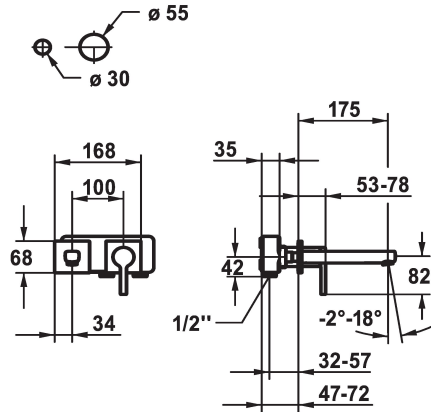

KWC AVA 2.0 Fertigmontageset - Hebelmischer - Waschtisch

Modell-Linie: AVA 2.0 | 11.462.063.000
Armaturen | Manuelle Armaturen

KWC-Nr.

125108
chromeline, A 175, Fertigmontageset

125109
chromeline, A 225, Fertigmontageset

Ausladung A

A 175

A 225

- * Auslauf fest
- Neoperl® Perlator® SSR, Schwenkstrahlregler
- * OptimalSpace - grosszügiger Wasch- / Arbeitsbereich
- * KWC Steuerpatrone M 35 H
- mit Keramikscheibentechnik

- Auslaufmenge und Temperatur stufenlos einstellbar
- * Separat bestellen:
- Unterputz-Einheit 1/2" 39.001.402.000
- * Separat bestellen (optional oder falls erforderlich):
- Verlängerungsset 20 mm Z.536.333

Technische Daten

Auslaufmenge	5 l/min (3 bar)
Auslauf	fest
Durchmesser	168 x 68
Bedienung	frontbedient
Farbcode	chromeline
Installationsart	Wandmontage
Armaturtyp	Armatur
Armaturengeräuschgruppe	yes
Unterputz	FM-Set
Ausladung A	A 175
Energie Etikette	A
Material	Messing