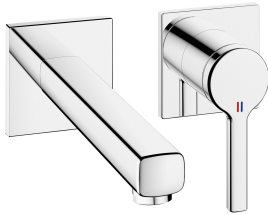

## KWC AVA 2.0 Fertigmontageset - Hebelmischer - Waschtisch

Modell-Linie: AVA 2.0 | 11.462.063.000  
Armaturen | Manuelle Armaturen

### KWC-Nr.

**125108**  
chromeline, A 175, Fertigmontageset

**125109**  
chromeline, A 225, Fertigmontageset

### Ausladung A

A 175

A 225

- \* Auslauf fest
- Neoperl® Perlator® SSR, Schwenkstrahlregler
- \* OptimalSpace - grosszügiger Wasch- / Arbeitsbereich
- \* KWC Steuerpatrone M 35 H
- mit Keramikscheibentechnik

### Technische Daten

Auslaufmenge	5 l/min (3 bar)
Auslauf	fest
Durchmesser	168 x 68
Bedienung	frontbedient
Farbcode	chromeline
Installationsart	Wandmontage
Armaturtyp	Armatur
Armaturengeräuschgruppe	yes
Unterputz	FM-Set
Ausladung A	A 175
Energie Etikette	A
Material	Messing
teamNumber	725573.502
sanitasTroeschNumber	6113 268.501