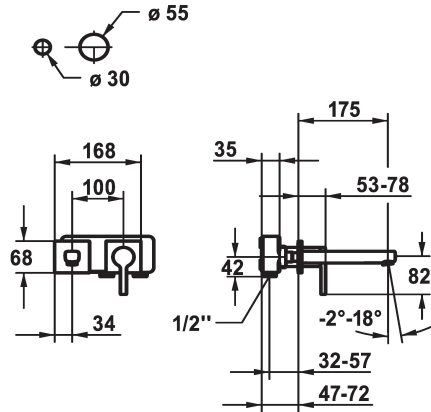

### KWC-Nr.

**125108**  
chromeline, A 175, Fertigmontageset

**125109**  
chromeline, A 225, Fertigmontageset

### Ausladung A

A 175

A 225

- \* Auslauf fest
- Neoperl® Perlator® SSR, Schwenkstrahlregler
- \* OptimalSpace - grosszügiger Wasch- / Arbeitsbereich
- \* KWC Steuerpatrone M 35 H
- mit Keramikscheibentechnik

- Auslaufmenge und Temperatur stufenlos einstellbar
- \* Separat bestellen:
- Unterputz-Einheit 1/2" 39.001.402.000
- \* Separat bestellen (optional oder falls erforderlich):
- Verlängerungsset 20 mm Z.536.333

### Technische Daten

Auslaufmenge	5 l/min (3 bar)
Auslauf	fest
Durchmesser	168 x 68
Bedienung	frontbedient
Farbcode	chromeline
Installationsart	Wandmontage
Armaturtyp	Armatur
Armaturengeräuschgruppe	yes
Unterputz	FM-Set
Ausladung A	A 175
Energie Etikette	A
Material	Messing
teamNumber	725573.502
sanitasTroeschNumber	6113 268.501