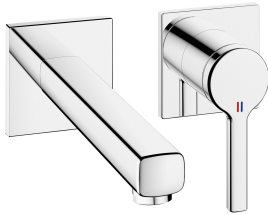

KWC AVA 2.0 Trim kit - Lever mixer - Basin

Modell-Linie: AVA 2.0 | 11.462.063.000
Griferías de lavabo | Grifo para lavabo

KWC-No.

125108
chromeline, A 175, Trim kit

125109
chromeline, A 225, Trim kit

- * Caño fijo
- Neoperl® Perlator® SSR, aireador inclinable
- * OptimalSpace - áreas de lavabo y de trabajo con dimensiones generosas
- * KWC cartucho M 35 H
- con tecnología de discos cerámicos

Proyección A

A175

A225

- caudal y temperatura regulables
- * Pedir por separado:
- Unidad empotrable 1/2" 39.001.402.000
- * Pedir por separado (opcional o en su caso):
- Conjunto alargador 20 mm Z.536.333

Datos técnicos

Caudal de salida
caño
Diámetro
Operación
Código de color
Tipo de instalación
Tipo de grifo
Grupo de ruido
Unidad de empotrar
Proyección A
Etiqueta energética
Material

5 l/min (3 bar)
Fijado
168x68
accionamiento frontal
chromeline
Montaje a pared
01
yes
FM-Set
A175
A
Latón

Accesorio necesario

KWC AVA 2.0

Trim kit - Lever mixer - Basin

Modell-Linie: AVA 2.0 | 11.462.063.000

Griferías de lavabo | Grifo para lavabo

Unidad de empotrar de pared

125189

39.001.402.000
