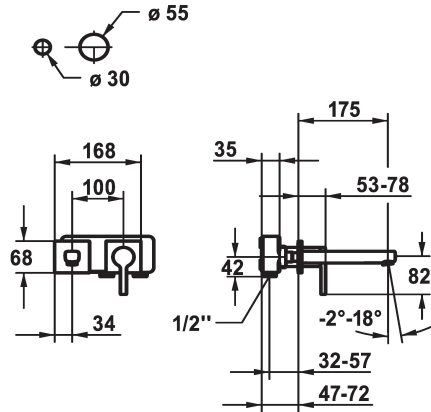

KWC AVA 2.0 Trim kit - Lever mixer - Basin

Modell-Linie: AVA 2.0 | 11.462.063.000
Griferías de lavabo | Grifo para lavabo

KWC-No.

125108
chromeline, A 175, Trim kit

125109
chromeline, A 225, Trim kit

- * Caño fijo
- Neoperl® Perlator® SSR, aireador inclinable
- * OptimalSpace - áreas de lavabo y de trabajo con dimensiones generosas
- * KWC cartucho M 35 H
- con tecnología de discos cerámicos

Proyección A

A175

A225

- caudal y temperatura regulables
- * Pedir por separado:
- Unidad empotrable 1/2" 39.001.402.000
- * Pedir por separado (opcional o en su caso):
- Conjunto alargador 20 mm Z.536.333

Datos técnicos

Caudal de salida
caño
Diámetro
Operación
Código de color
Tipo de instalación
Tipo de grifo
Grupo de ruido
Unidad de empotrar
Proyección A
Etiqueta energética
Material

5 l/min (3 bar)
Fijado
168x68
accionamiento frontal
chromeline
Montaje a pared
01
yes
FM-Set
A175
A
Latón