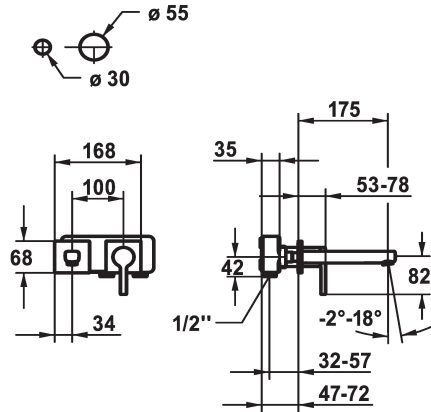

KWC AVA 2.0

Set de finition - Mitigeur à levier - Lavabo

Modell-Linie: AVA 2.0 | 11.462.063.000

Robinetteries | Robinets à monocommande

KWC-No.

125108
chromeline, A 175, Set de finition

125109
chromeline, A 225, Set de finition

Projection A

A175

A225

- * Bec fixe
- Neoperl® Perlator® SSR, régulateur de jet orientable
- * OptimalSpace - un espace de lavage ou de travail généreux
- * KWC cartouche M 35 H
- avec technique à disques céramique

- réglage de débit et de température continu
- * À commander séparément:
- Unité de base 1/2" 39.001.402.000
- * À commander séparément (optionnel ou si nécessaire):
- Rallonge 20 mm Z.536.333

Données techniques

Débit
goulot
Diamètre
Commande
Code couleur
Type d'installation
Type de robinet
Groupe de bruit pour la robinetterie
Unité de base
Projection A
Label énergétique
Matière

5 l/min (3 bar)
Fixe
168x68
commande frontale
chromeline
Montage mural
01
yes
FM-Set
A175
A
Laiton