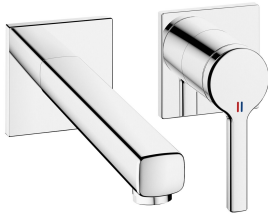

KWC AVA 2.0

Set de finition - Mitigeur à levier - Lavabo

Modell-Linie: AVA 2.0 | 11.462.063.000

Robinetteries | Robinets à monocommande

KWC-No.

125108
chromeline, A 175, Set de finition

125109
chromeline, A 225, Set de finition

Projection A

A175

A225

- * Bec fixe
- Neoperl® Perlator® SSR, régulateur de jet orientable
- * OptimalSpace - un espace de lavage ou de travail généreux
- * KWC cartouche M 35 H
- avec technique à disques céramique

Débit
goulot
Diamètre
Commande
Code couleur
Type d'installation
Type de robinet
Groupe de bruit pour la robinetterie
Unité de base
Projection A
Label énergétique
Matière

5 l/min (3 bar)
Fixe
168x68
commande frontale
chromeline
Montage mural
01
yes
FM-Set
A175
A
Laiton