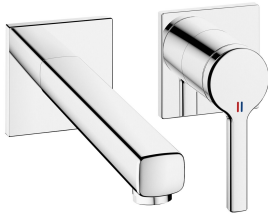

KWC AVA 2.0

Set de finition - Mitigeur à levier - Lavabo

Modell-Linie: AVA 2.0 | 11.462.063.000

Robinetteries | Robinets à monocommande

KWC-No.

125108

chromeline, A 175, Set de finition

125109

chromeline, A 225, Set de finition

Projection A

A175

A225

* Bec fixe

- Neoperl® Perlator® SSR, régulateur de jet orientable

* OptimalSpace - un espace de lavage ou de travail généreux

* KWC cartouche M 35 H

- avec technique à disques céramique

- réglage de débit et de température continu

* À commander séparément:

- Unité de base 1/2" 39.001.402.000

* À commander séparément (optionnel ou si nécessaire):

- Rallonge 20 mm Z.536.333

5 l/min (3 bar)
Fixe
168x68
commande frontale
chromeline
Montage mural
01
yes
FM-Set
A175
A
Laiton
725573.502
6113 268.501

Accessoires nécessaires

KWC AVA 2.0

Set de finition - Mitigeur à levier - Lavabo