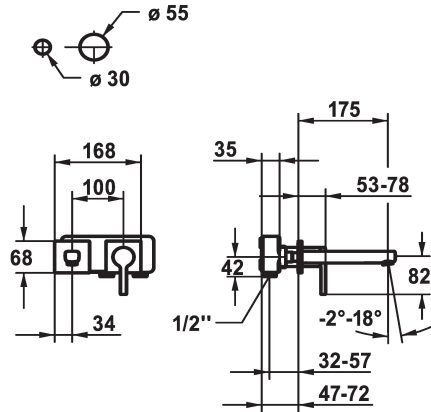

KWC AVA 2.0

Set de finition - Mitigeur à levier - Lavabo

Modell-Linie: AVA 2.0 | 11.462.063.000

Robinetteries | Robinets à monocommande

KWC-No.

125108

chromeline, A 175, Set de finition

125109

chromeline, A 225, Set de finition

Projection A

A175

A225

* Bec fixe

- Neoperl® Perlator® SSR, régulateur de jet orientable

* OptimalSpace - un espace de lavage ou de travail généreux

* KWC cartouche M 35 H

- avec technique à disques céramique

- réglage de débit et de température continu

* À commander séparément:

- Unité de base 1/2" 39.001.402.000

* À commander séparément (optionnel ou si nécessaire):

- Rallonge 20 mm Z.536.333

Données techniques

Débit
goulot
Diamètre
Commande
Code couleur
Type d'installation
Type de robinet
Groupe de bruit pour la robinetterie
Unité de base
Projection A
Label énergétique
Matière
teamNumber
sanitasTroeschNumber