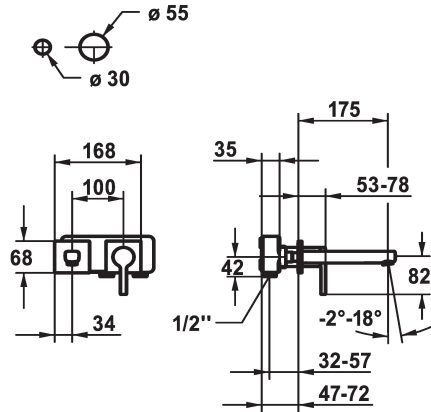

KWC AVA 2.0

Set de finition - Mitigeur à levier - Lavabo

Modell-Linie: AVA 2.0 | 11.462.063.000

Robinetteries | Robinets à monocommande

KWC-No.

125108
chromeline, A 175, Set de finition

125109
chromeline, A 225, Set de finition

- * Bec fixe
- Neoperl® Perlator® SSR, régulateur de jet orientable
- * OptimalSpace - un espace de lavage ou de travail généreux
- * KWC cartouche M 35 H
- avec technique à disques céramique

Projection A

A175

A225

- réglage de débit et de température continu
- * À commander séparément:
- Unité de base 1/2" 39.001.402.000
- * À commander séparément (optionnel ou si nécessaire):
- Rallonge 20 mm Z.536.333

Données techniques

Débit
goulot
Diamètre
Commande
Code couleur
Type d'installation
Type de robinet
Groupe de bruit pour la robinetterie
Unité de base
Projection A
Label énergétique
Matière

5 l/min (3 bar)
Fixe
168x68
commande frontale
chromeline
Montage mural
01
yes
FM-Set
A175
A
Laiton