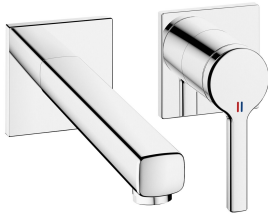

KWC AVA 2.0

Set de finition - Mitigeur à levier - Lavabo

Modell-Linie: AVA 2.0 | 11.462.063.000

Robinetteries | Robinets à monocommande

KWC-No.

125108
chromeline, A 175, Set de finition

125109
chromeline, A 225, Set de finition

- * Bec fixe
- Neoperl® Perlator® SSR, régulateur de jet orientable
- * OptimalSpace - un espace de lavage ou de travail généreux
- * KWC cartouche M 35 H
- avec technique à disques céramique

Projection A

Données techniques

Débit
goulot
Diamètre
Commande
Code couleur
Type d'installation
Type de robinet
Groupe de bruit pour la robinetterie
Unité de base
Projection A
Label énergétique
Matière

5 l/min (3 bar)
Fixe
168x68
commande frontale
chromeline
Montage mural
01
yes
FM-Set
A175
A
Laiton