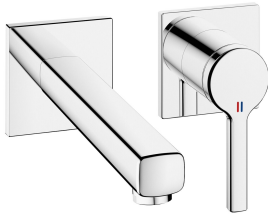

KWC AVA 2.0

Set di montaggio finale - Miscelatore a leva - Lavabo

Modell-Linie: AVA 2.0 | 11.462.063.000

Rubinetterie per bagni | Rubinetterie monocomando

KWC-No.

125108
chromeline, A 175, Set di montaggio finale

125109
chromeline, A 225, Set di montaggio finale

Proiezione A

A175

A225

- * Bocca fissa
- Neoperl® Perlator® SSR, rompigetto orientabile
- * OptimalSpace - ampia zona di lavoro e di lavaggio
- * KWC cartuccia M 35 H
- con tecnica a dischi in ceramica

- regolazione continua della portata e della temperatura
- * Ordinare separatamente:
- Unità sottomuro 1/2" 39.001.402.000
- * Ordinare separatamente (opzionale o se necessario):
- Set di prolunga 20 mm Z.536.333

Dati tecnici

Portata	5 l/min (3 bar)
bocca	Fissato
Diametro	168x68
Operazione	azionamento frontale
Codice colore	chromeline
Tipo di installazione	Installazione a parete
Tipo di rubinetto	01
Classe di rumorosità	yes
Unità per incasso	FM-Set
Proiezione A	A175
Etichetta energetica	A
Materiale	Ottone
teamNumber	725573.502
sanitasTroeschNumber	6113 268.501