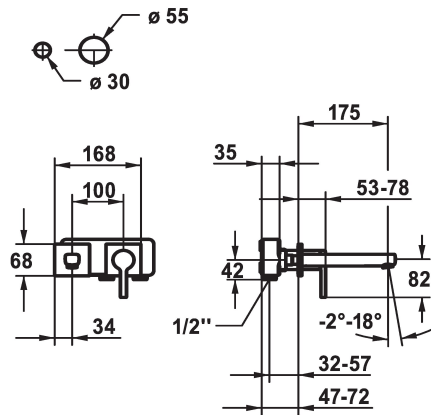

KWC AVA 2.0

Set di montaggio finale - Miscelatore a leva - Lavabo

Modell-Linie: AVA 2.0 | 11.462.063.000

Rubinetterie per bagni | Rubinetterie monocomando

KWC-No.

125108
chromeline, A 175, Set di montaggio finale

125109
chromeline, A 225, Set di montaggio finale

Proiezione A

A175

A225

- * Bocca fissa
- Neoperl® Perlator® SSR, rompigetto orientabile
- * OptimalSpace - ampia zona di lavoro e di lavaggio
- * KWC cartuccia M 35 H
- con tecnica a dischi in ceramica

- regolazione continua della portata e della temperatura
- * Ordinare separatamente:
- Unità sottomuro 1/2" 39.001.402.000
- * Ordinare separatamente (opzionale o se necessario):
- Set di prolunga 20 mm Z.536.333

Dati tecnici

Portata	5 l/min (3 bar)
bocca	Fissato
Diametro	168x68
Operazione	azionamento frontale
Codice colore	chromeline
Tipo di installazione	Installazione a parete
Tipo di rubinetto	01
Classe di rumorosità	yes
Unità per incasso	FM-Set
Proiezione A	A175
Etichetta energetica	A
Materiale	Ottone
teamNumber	725573.502
sanitasTroeschNumber	6113 268.501