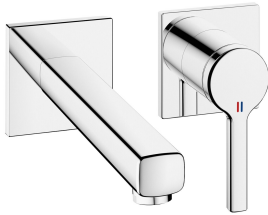

KWC AVA 2.0

Set di montaggio finale - Miscelatore a leva - Lavabo

Modell-Linie: AVA 2.0 | 11.462.063.000

Rubinerterie per bagni | Rubinerterie monocomando

KWC-No.

125108
chromeline, A 175, Set di montaggio finale

125109
chromeline, A 225, Set di montaggio finale

Proiezione A

A175

A225

- * Bocca fissa
- Neoperl® Perlator® SSR, rompigetto orientabile
- * OptimalSpace - ampia zona di lavoro e di lavaggio
- * KWC cartuccia M 35 H
- con tecnica a dischi in ceramica

- regolazione continua della portata e della temperatura
- * Ordinare separatamente:
- Unità sottomuro 1/2" 39.001.402.000
- * Ordinare separatamente (opzionale o se necessario):
- Set di prolunga 20 mm Z.536.333

Dati tecnici

Portata	5 l/min (3 bar)
bocca	Fissato
Diametro	168x68
Operazione	azionamento frontale
Codice colore	chromeline
Tipo di installazione	Installazione a parete
Tipo di rubinetto	01
Classe di rumorosità	yes
Unità per incasso	FM-Set
Proiezione A	A175
Etichetta energetica	A
Materiale	Ottone