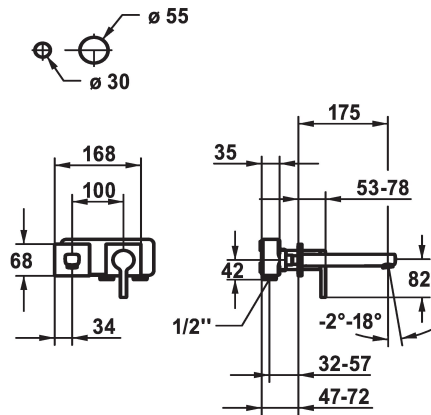

KWC AVA 2.0

Set di montaggio finale - Miscelatore a leva - Lavabo

Modell-Linie: AVA 2.0 | 11.462.063.000

Rubinerterie per bagni | Rubinerterie monocomando

KWC-No.

125108
chromeline, A 175, Set di montaggio finale

125109
chromeline, A 225, Set di montaggio finale

Proiezione A

A175

A225

- * Bocca fissa
- Neoperl® Perlator® SSR, rompigetto orientabile
- * OptimalSpace - ampia zona di lavoro e di lavaggio
- * KWC cartuccia M 35 H
- con tecnica a dischi in ceramica

- regolazione continua della portata e della temperatura
- * Ordinare separatamente:
- Unità sottomuro 1/2" 39.001.402.000
- * Ordinare separatamente (opzionale o se necessario):
- Set di prolunga 20 mm Z.536.333

Dati tecnici

Portata	5 l/min (3 bar)
bocca	Fissato
Diametro	168x68
Operazione	azionamento frontale
Codice colore	chromeline
Tipo di installazione	Installazione a parete
Tipo di rubinetto	01
Classe di rumorosità	yes
Unità per incasso	FM-Set
Proiezione A	A175
Etichetta energetica	A
Materiale	Ottone