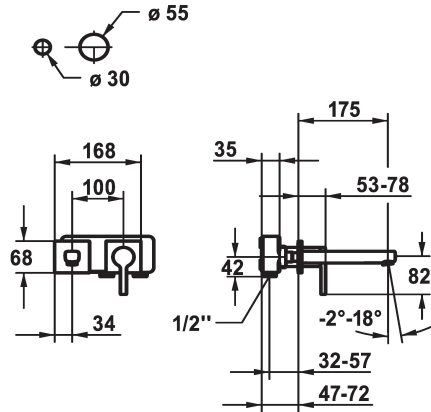

## KWC AVA 2.0 Trim kit - Lever mixer - Basin

Modell-Linie: AVA 2.0 | 11.462.063.000  
Kranen | Eengreepkranen

### KWC-No.

**125108**  
chromeline, A 175, Trim kit

**125109**  
chromeline, A 225, Trim kit

### Projectie A

A175

A225

- \* Vaste uitloop
- Neoperl® Perlator® SSR, zwenkstraalregelaar
- \* OptimalSpace - Royale was- en werkomgeving
- \* KWC patroon M 35 H
- met keramische-schijventechniek

- debiet en temperatuur traploos instelbaar
- \* Apart bestellen:
- Inbouweenheid 1/2" 39.001.402.000
- \* Apart bestellen (optie of indien nodig):
- Verlengset 20 mm Z.536.333

### Technical Data

Doorstroomhoeveelheid	5 l/min (3 bar)
uitloop	fest
Diameter	168x68
Bediening	frontbedient
Kleurcode	chromeline
Type installatie	Wandmontage
Kraan type	01
geluidsklasse	yes
Inbouwdeel	FM-Set
Projectie A	A175
Energielabel	A
Materiaal	MESSING