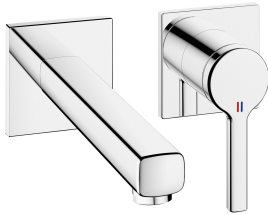

## KWC AVA 2.0 Trim kit - Lever mixer - Basin

Modell-Linie: AVA 2.0 | 11.462.063.000  
Kranen | Eengreepkranen

### KWC-No.

**125108**  
chromeline, A 175, Trim kit

**125109**  
chromeline, A 225, Trim kit

### Projectie A

A175

A225

- \* Vaste uitloop
- Neoperl® Perlator® SSR, zwenkstraalregelaar
- \* OptimalSpace - Royale was- en werkomgeving
- \* KWC patroon M 35 H
- met keramische-schijventechniek

- debiet en temperatuur traploos instelbaar
- \* Apart bestellen:
- Inbouweenheid 1/2" 39.001.402.000
- \* Apart bestellen (optie of indien nodig):
- Verlengset 20 mm Z.536.333

### Technical Data

Doorstroomhoeveelheid	5 l/min (3 bar)
uitloop	fest
Diameter	168x68
Bediening	frontbedient
Kleurcode	chromeline
Type installatie	Wandmontage
Kraan type	01
geluidsklasse	yes
Inbouwdeel	FM-Set
Projectie A	A175
Energielabel	A
Materiaal	MESSING