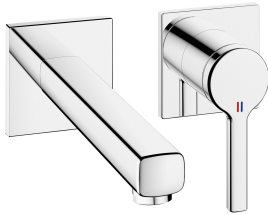

KWC AVA 2.0 Trim kit - Lever mixer - Basin

Modell-Linie: AVA 2.0 | 11.462.063.000
Kranen | Eengreepkranen

KWC-No.

125108
chromeline, A 175, Trim kit

125109
chromeline, A 225, Trim kit

Projection_A

A175

A225

* Vaste uitloop
- Neoperl® Perlator® SSR, zwenkstraalregelaar
* OptimalSpace - Royale was- en werkomgeving
* KWC patroon M 35 H
- met keramische-schijventechniek

- debiet en temperatuur traploos instelbaar
* Apart bestellen:
- Inbouweenheid 1/2" 39.001.402.000
* Apart bestellen (optie of indien nodig):
- Verlengset 20 mm Z.536.333

Technical Data

A_Spout_Spray

5 l/min (3 bar)

uitloop

vast

Diameter

168x68

Handling

frontaal bediend

Kleurcode

chromeline

Installation_type

Wandmontage

Faucet_typ

01

G_Acoustic_group