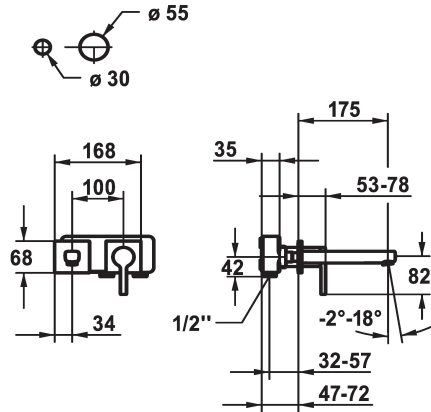

KWC AVA 2.0 Trim kit - Lever mixer - Basin

Modell-Linie: AVA 2.0 | 11.462.063.000
Kranen | Eengreepkranen

KWC-No.

125108
chromeline, A 175, Trim kit

125109
chromeline, A 225, Trim kit

Projection_A

A175

A225

* Vaste uitloop
- Neoperl® Perlator® SSR, zwenkstraalregelaar
* OptimalSpace - Royale was- en werkomgeving
* KWC patroon M 35 H
- met keramische-schijventechniek

- debiet en temperatuur traploos instelbaar
* Apart bestellen:
- Inbouweenheid 1/2" 39.001.402.000
* Apart bestellen (optie of indien nodig):
- Verlengset 20 mm Z.536.333

Technical Data

A_Spout_Spray

5 l/min (3 bar)

uitloop

vast

Diameter

168x68

Handling