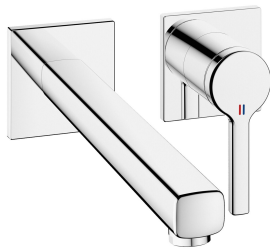

KWC AVA 2.0 Fertigmontageset - Hebelmischer - Waschtisch

Modell-Linie: AVA 2.0 | 11.462.064.000
Armaturen | Manuelle Armaturen

KWC-Nr.

125108
chromeline, A 175, Fertigmontageset

125109
chromeline, A 225, Fertigmontageset

- * Auslauf fest
- Neoperl® Perlator® SSR, Schwenkstrahlregler
- * OptimalSpace - grosszügiger Wasch- / Arbeitsbereich
- * KWC Steuerpatrone M 35 H
- mit Keramikscheibentechnik

Ausladung A

A 175

A 225

- Auslaufmenge und Temperatur stufenlos einstellbar
- * Separat bestellen:
- Unterputz-Einheit 1/2" 39.001.402.000
- * Separat bestellen (optional oder falls erforderlich):
- Verlängerungsset 20 mm Z.536.333

Technische Daten

Auslaufmenge	5 l/min (3 bar)
Auslauf	fest
Durchmesser	168 x 68
Bedienung	frontbedient
Farbcode	chromeline
Installationsart	Wandmontage
Armaturtyp	Armatur
Armaturengeräuschgruppe	yes
Unterputz	FM-Set
Ausladung A	A 225
Energie Etikette	A
Material	Messing

Auslaufmenge	5 l/min (3 bar)
Auslauf	fest
Durchmesser	168 x 68
Bedienung	frontbedient
Farbcode	chromeline
Installationsart	Wandmontage
Armaturtyp	Armatur
Armaturengeräuschgruppe	yes
Unterputz	FM-Set
Ausladung A	A 225
Energie Etikette	A
Material	Messing