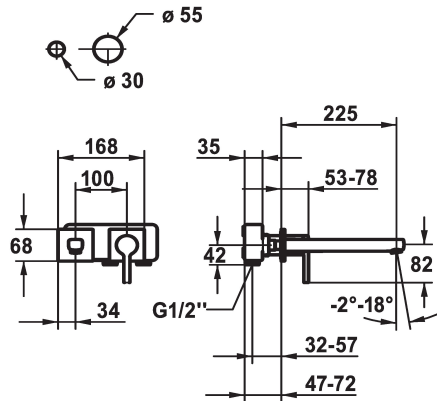

KWC AVA 2.0 Fertigmontageset - Hebelmischer - Waschtisch

Modell-Linie: AVA 2.0 | 11.462.064.000
Armaturen | Manuelle Armaturen

KWC-Nr.

125108
chromeline, A 175, Fertigmontageset

125109
chromeline, A 225, Fertigmontageset

- * Auslauf fest
- Neoperl® Perlator® SSR, Schwenkstrahlregler
- * OptimalSpace - grosszügiger Wasch- / Arbeitsbereich
- * KWC Steuerpatrone M 35 H
- mit Keramikscheibentechnik

Ausladung A

A 175

A 225

- Auslaufmenge und Temperatur stufenlos einstellbar
- * Separat bestellen:
- Unterputz-Einheit 1/2" 39.001.402.000
- * Separat bestellen (optional oder falls erforderlich):
- Verlängerungsset 20 mm Z.536.333

Technische Daten

Auslaufmenge	5 l/min (3 bar)
Auslauf	fest
Durchmesser	168 x 68
Bedienung	frontbedient
Farbcode	chromeline
Installationsart	Wandmontage
Armaturtyp	Armatur
Armaturengeräuschgruppe	yes
Unterputz	FM-Set
Ausladung A	A 225
Energie Etikette	A
Material	Messing

Auslaufmenge	5 l/min (3 bar)
Auslauf	fest
Durchmesser	168 x 68
Bedienung	frontbedient
Farbcode	chromeline
Installationsart	Wandmontage
Armaturtyp	Armatur
Armaturengeräuschgruppe	yes
Unterputz	FM-Set
Ausladung A	A 225
Energie Etikette	A
Material	Messing