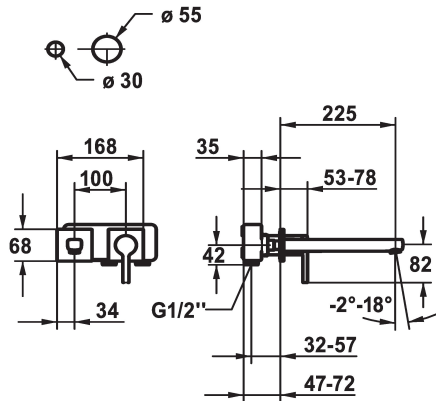

### KWC-Nr.

**125108**  
chromeline, A 175, Fertigmontageset

**125109**  
chromeline, A 225, Fertigmontageset

### Ausladung A

A 175

A 225

\* Auslauf fest  
- Neoperl® Perlator® SSR, Schwenkstrahlregler  
\* OptimalSpace - grosszügiger Wasch- / Arbeitsbereich  
\* KWC Steuerpatrone M 35 H  
- mit Keramikscheibentechnik

- Auslaufmenge und Temperatur stufenlos einstellbar  
\* Separat bestellen:  
- Unterputz-Einheit 1/2" 39.001.402.000  
\* Separat bestellen (optional oder falls erforderlich):  
- Verlängerungsset 20 mm Z.536.333

### Technische Daten

Auslaufmenge	5 l/min (3 bar)
Auslauf	fest
Durchmesser	168 x 68
Bedienung	frontbedient
Farbcode	chromeline
Installationsart	Wandmontage
Armaturtyp	Armatur
Armaturengeräuschgruppe	yes
Unterputz	FM-Set
Ausladung A	A 225
Energie Etikette	A
Material	Messing
teamNumber	725574.502
sanitasTroeschNumber	6113 269.501