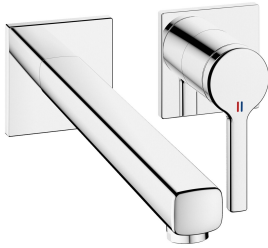

## KWC AVA 2.0 Fertigmontageset - Hebelmischer - Waschtisch

Modell-Linie: AVA 2.0 | 11.462.064.000  
Armaturen | Manuelle Armaturen

### KWC-Nr.

**125108**  
chromeline, A 175, Fertigmontageset

**125109**  
chromeline, A 225, Fertigmontageset

### Ausladung A

A 175

A 225

\* Auslauf fest  
- Neoperl® Perlator® SSR, Schwenkstrahlregler  
\* OptimalSpace - grosszügiger Wasch- / Arbeitsbereich  
\* KWC Steuerpatrone M 35 H  
- mit Keramikscheibentechnik

### Technische Daten

Auslaufmenge	5 l/min (3 bar)
Auslauf	fest
Durchmesser	168 x 68
Bedienung	frontbedient
Farbcode	chromeline
Installationsart	Wandmontage
Armaturtyp	Armatur
Armaturengeräuschgruppe	yes
Unterputz	FM-Set
Ausladung A	A 225
Energie Etikette	A
Material	Messing
teamNumber	725574.502
sanitasTroeschNumber	6113 269.501