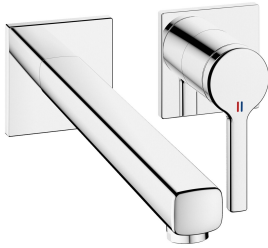

## KWC AVA 2.0 Trim kit - Lever mixer - Basin

Modell-Linie: AVA 2.0 | 11.462.064.000  
Griferías de lavabo | Grifo para lavabo

### KWC-No.

**125108**  
chromeline, A 175, Trim kit

**125109**  
chromeline, A 225, Trim kit

- \* Caño fijo
- Neoperl® Perlator® SSR, aireador inclinable
- \* OptimalSpace - áreas de lavabo y de trabajo con dimensiones generosas
- \* KWC cartucho M 35 H
- con tecnología de discos cerámicos

### Datos técnicos

Caudal de salida	5 l/min (3 bar)
caño	Fijado
Diámetro	168x68
Operación	accionamiento frontal
Código de color	chromeline
Tipo de instalación	Montaje a pared
Tipo de grifo	01
Grupo de ruido	yes
Unidad de empotrar	FM-Set
Proyección A	A225
Etiqueta energética	A
Material	Latón

Caudal de salida	5 l/min (3 bar)
caño	Fijado
Diámetro	168x68
Operación	accionamiento frontal
Código de color	chromeline
Tipo de instalación	Montaje a pared
Tipo de grifo	01
Grupo de ruido	yes
Unidad de empotrar	FM-Set
Proyección A	A225
Etiqueta energética	A
Material	Latón