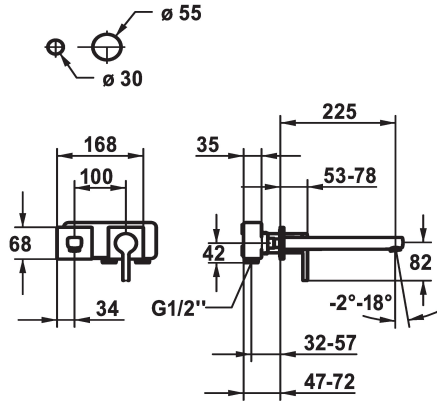

### KWC-No.

**125108**  
chromeline, A 175, Trim kit

**125109**  
chromeline, A 225, Trim kit

- \* Caño fijo
- Neoperl® Perlator® SSR, aireador inclinable
- \* OptimalSpace - áreas de lavabo y de trabajo con dimensiones generosas
- \* KWC cartucho M 35 H
- con tecnología de discos cerámicos

### Proyección A

A175

A225

- caudal y temperatura regulables
- \* Pedir por separado:
- Unidad empotrable ½" 39.001.402.000
- \* Pedir por separado (opcional o en su caso):
- Conjunto alargador 20 mm Z.536.333

### Datos técnicos

Caudal de salida	5 l/min (3 bar)
caño	Fijado
Diámetro	168x68
Operación	accionamiento frontal
Código de color	chromeline
Tipo de instalación	Montaje a pared
Tipo de grifo	01
Grupo de ruido	yes
Unidad de empotrar	FM-Set
Proyección A	A225
Etiqueta energética	A
Material	Latón

Caudal de salida	5 l/min (3 bar)
caño	Fijado
Diámetro	168x68
Operación	accionamiento frontal
Código de color	chromeline
Tipo de instalación	Montaje a pared
Tipo de grifo	01
Grupo de ruido	yes
Unidad de empotrar	FM-Set
Proyección A	A225
Etiqueta energética	A
Material	Latón