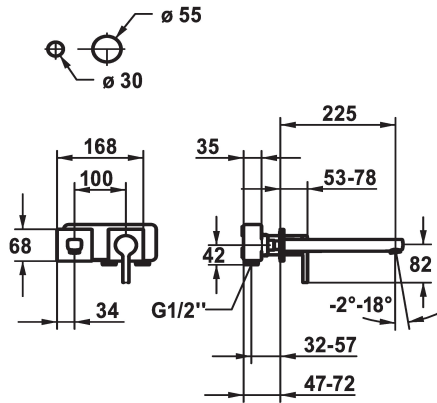

KWC AVA 2.0

Set de finition - Mitigeur à levier - Lavabo

Modell-Linie: AVA 2.0 | 11.462.064.000

Robinetteries | Robinets à monocommande

KWC-No.

125108

chromeline, A 175, Set de finition

125109

chromeline, A 225, Set de finition

Projection A

A175

A225

- * Bec fixe
- Neoperl® Perlator® SSR, régulateur de jet orientable
- * OptimalSpace - un espace de lavage ou de travail généreux
- * KWC cartouche M 35 H
- avec technique à disques céramique

- réglage de débit et de température continu
- * À commander séparément:
- Unité de base 1/2" 39.001.402.000
- * À commander séparément (optionnel ou si nécessaire):
- Rallonge 20 mm Z.536.333

Données techniques

Débit
goulot
Diamètre
Commande
Code couleur
Type d'installation
Type de robinet
Groupe de bruit pour la robinetterie
Unité de base
Projection A
Label énergétique
Matière

5 l/min (3 bar)
Fixe
168x68
commande frontale
chromeline
Montage mural
01
yes
FM-Set
A225
A
Laiton