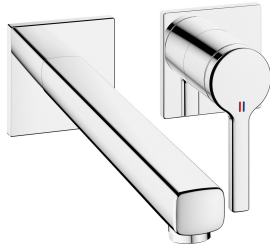

KWC AVA 2.0

Set de finition - Mitigeur à levier - Lavabo

Modell-Linie: AVA 2.0 | 11.462.064.000

Robinetteries | Robinets à monocommande

KWC-No.

125108

chromeline, A 175, Set de finition

125109

chromeline, A 225, Set de finition

Projection A

A175

A225

- * Bec fixe
- Neoperl® Perlator® SSR, régulateur de jet orientable
- * OptimalSpace - un espace de lavage ou de travail généreux
- * KWC cartouche M 35 H
- avec technique à disques céramique

Débit
goulot
Diamètre
Commande
Code couleur
Type d'installation
Type de robinet
Groupe de bruit pour la robinetterie
Unité de base
Projection A
Label énergétique
Matière

5 l/min (3 bar)
Fixe
168x68
commande frontale
chromeline
Montage mural
01
yes
FM-Set
A225
A
Laiton