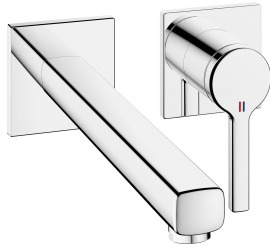

KWC AVA 2.0

Set de finition - Mitigeur à levier - Lavabo

Modell-Linie: AVA 2.0 | 11.462.064.000

Robinetteries | Robinets à monocommande

KWC-No.

125108

chromeline, A 175, Set de finition

125109

chromeline, A 225, Set de finition

Projection A

A175

A225

- * Bec fixe
- Neoperl® Perlator® SSR, régulateur de jet orientable
- * OptimalSpace - un espace de lavage ou de travail généreux
- * KWC cartouche M 35 H
- avec technique à disques céramique

5 l/min (3 bar)
Fixe
168x68
commande frontale
chromeline
Montage mural
01
yes
FM-Set
A225
A
Laiton
725574.502
6113 269.501

Accessoires nécessaires

KWC AVA 2.0

Set de finition - Mitigeur à levier - Lavabo