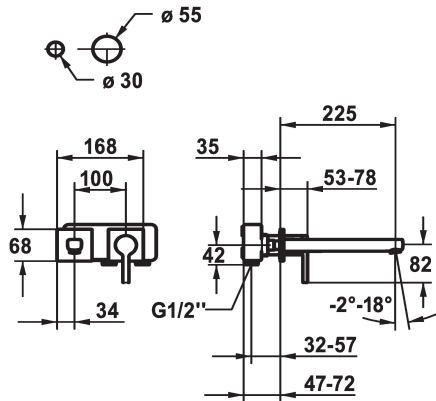

KWC AVA 2.0

Set de finition - Mitigeur à levier - Lavabo

Modell-Linie: AVA 2.0 | 11.462.064.000

Robinetteries | Robinets à monocommande

KWC-No.

125108

chromeline, A 175, Set de finition

125109

chromeline, A 225, Set de finition

Projection A

A175

A225

- * Bec fixe
- Neoperl® Perlator® SSR, régulateur de jet orientable
- * OptimalSpace - un espace de lavage ou de travail généreux
- * KWC cartouche M 35 H
- avec technique à disques céramique

- réglage de débit et de température continu
- * À commander séparément:
- Unité de base ½" 39.001.402.000
- * À commander séparément (optionnel ou si nécessaire):
- Rallonge 20 mm Z.536.333

Données techniques