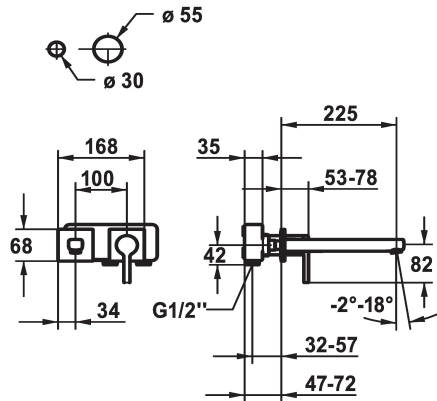

KWC AVA 2.0

Set de finition - Mitigeur à levier - Lavabo

Modell-Linie: AVA 2.0 | 11.462.064.000

Robinetteries | Robinets à monocommande

KWC-No.

125108

chromeline, A 175, Set de finition

125109

chromeline, A 225, Set de finition

Projection A

A175

A225

- * Bec fixe
- Neoperl® Perlator® SSR, régulateur de jet orientable
- * OptimalSpace - un espace de lavage ou de travail généreux
- * KWC cartouche M 35 H
- avec technique à disques céramique

- réglage de débit et de température continu
- * À commander séparément:
- Unité de base $\frac{1}{2}''$ 39.001.402.000
- * À commander séparément (optionnel ou si nécessaire):
- Rallonge 20 mm Z.536.333

Données techniques

Débit
goulot
Diamètre
Commande
Code couleur
Type d'installation
Type de robinet
Groupe de bruit pour la robinetterie
Unité de base
Projection A
Label énergétique
Matière

5 l/min (3 bar)
Fixe
168x68
commande frontale
chromeline
Montage mural
01
yes
FM-Set
A225
A
Laiton