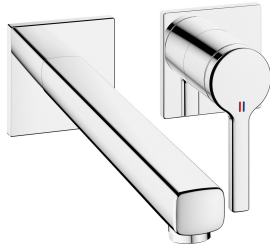

KWC AVA 2.0

Set de finition - Mitigeur à levier - Lavabo

Modell-Linie: AVA 2.0 | 11.462.064.000

Robinetteries | Robinets à monocommande

KWC-No.

125108

chromeline, A 175, Set de finition

125109

chromeline, A 225, Set de finition

Projection A

A175

A225

- * Bec fixe
- Neoperl® Perlator® SSR, régulateur de jet orientable
- * OptimalSpace - un espace de lavage ou de travail généreux
- * KWC cartouche M 35 H
- avec technique à disques céramique

Données techniques

Débit
goulot
Diamètre
Commande
Code couleur
Type d'installation
Type de robinet
Groupe de bruit pour la robinetterie
Unité de base
Projection A
Label énergétique
Matière

5 l/min (3 bar)
Fixe
168x68
commande frontale
chromeline
Montage mural
01
yes
FM-Set
A225
A
Laiton